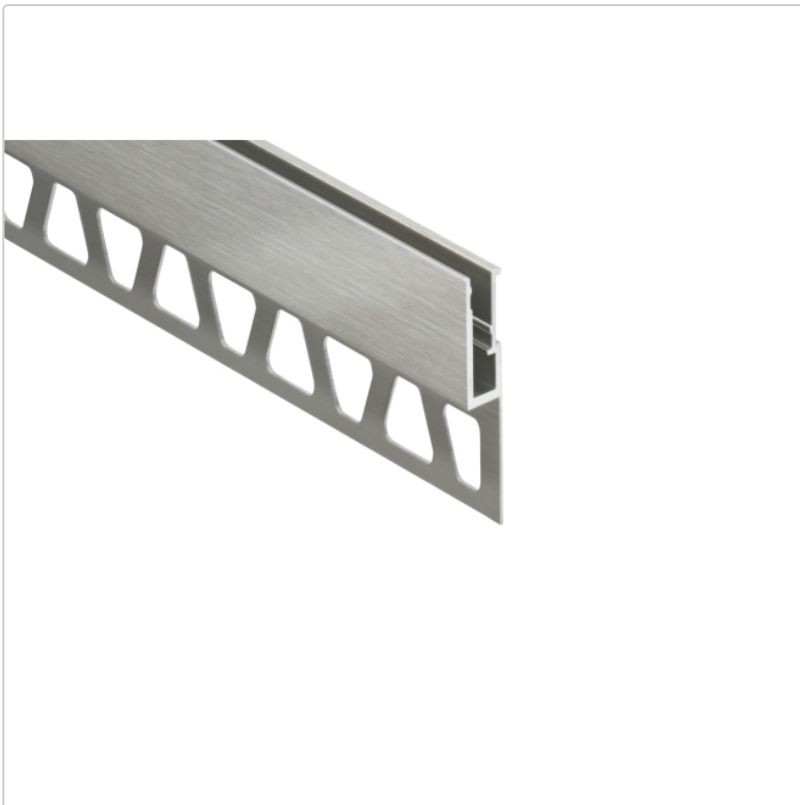

Produktinformation

Schlüter LIPROTEC VB Profil 10 mm Voutenbeleuchtung Aluminium edelstahl gebürstet 250 cm

Art-Nr.: LTVB100AEEB / GTIN: 4011832147210 / Marke: [Schlüter](#)

62,00EUR / Stück

Grundpreis: 24,80EUR / m

inkl. 19% USt. zzgl. Versand

Lieferzeit: 3-6 Werktage

Produktinformation

Art: Profil für Voutenbeleuchtung
 Breite: 25 mm
 Farbe: Alu edelstahl gebürstet eloxiert
 Gewicht: 0,922 kg/Stück
 Höhe: 10 mm
 Länge: 250 cm
 Material: Aluminium
 Serie: LIPROTEC-VB

Schlüter-LIPROTEC-VB

Fliesenabschlussprofil

Es liegt **auf der Fliesenkante** auf und beleuchtet von der Fliese aus angrenzende Flächen als **Voutenbeleuchtung: LIPROTEC-VB**. Das Fliesenabschlussprofil besteht aus **Aluminium** und ist in den Oberflächen "Alu natur matt eloxiert" und "Alu edelstahl gebürstet eloxiert" lieferbar. Die später darin einzusetzenden LED-Streifen können Sie entweder in Warmweiß (LIPROTEC-ES 51) oder in Neutralweiß (LIPROTEC-ES 61) bestellen je nach Einsatzzweck.

Apropos "Einsatzzweck": Das Fliesenabschlussprofil lässt sich für die **indirekte Beleuchtung** optimal mit der Streuscheibe LIPROTEC-VBI verbinden. Für eine zusätzliche **direkte Beleuchtung** empfehlen wir die Streuscheibe LIPROTEC-VBD.