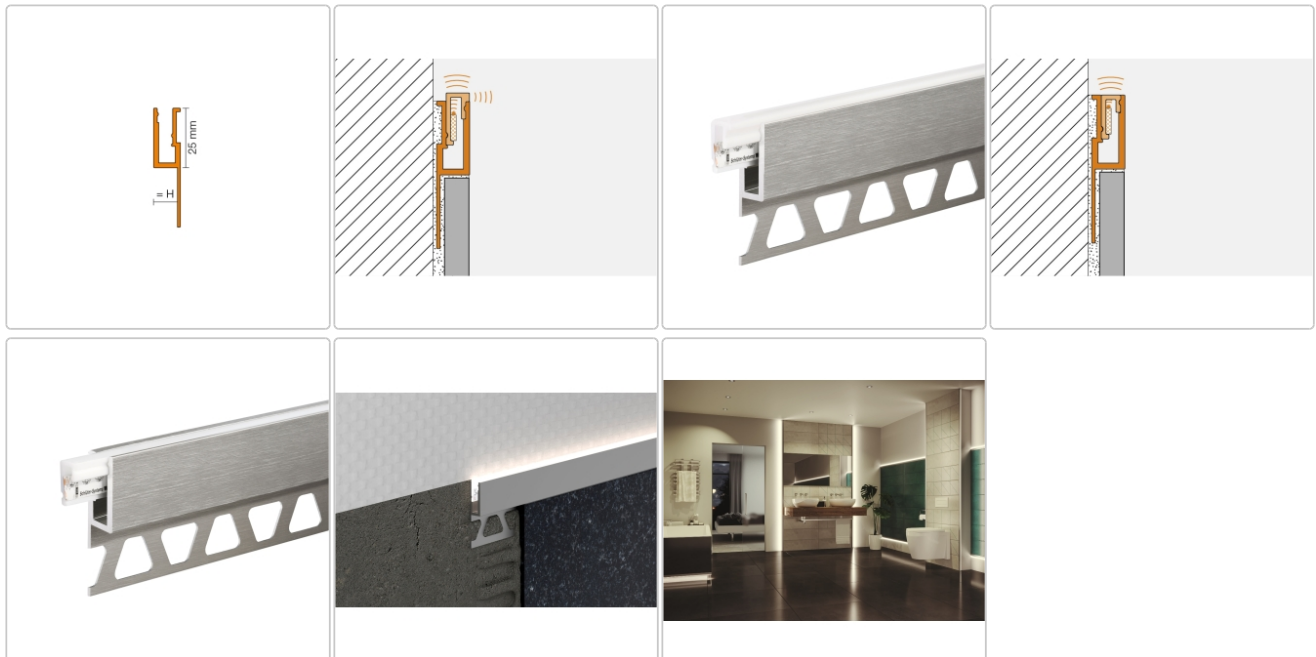

Produktinformation

Schlüter LIPROTEC VB Profil 10 mm Voutenbeleuchtung Aluminium edelstahl gebürstet 250 cm

Art-Nr.: LTVB100AEEB / GTIN: 4011832147210 / Marke: [Schlüter](#)

62,00EUR / Stück

Grundpreis: 24,80EUR / m

inkl. 19% USt. zzgl. Versand

Lieferzeit: 3-6 Werktage

Produktinformation

Art: Profil für Voutenbeleuchtung
 Breite: 25 mm
 Farbe: Alu edelstahl gebürstet eloxiert
 Gewicht: 0,922 kg/Stück
 Höhe: 10 mm
 Länge: 250 cm
 Material: Aluminium
 Serie: LIPROTEC-VB

Schlüter-LIPROTEC-VB

Fliesenabschlussprofil

Es liegt **auf der Fliesenkante** auf und beleuchtet von der Fliese aus angrenzende Flächen als **Voutenbeleuchtung: LIPROTEC-VB**. Das Fliesenabschlussprofil besteht aus **Aluminium** und ist in den Oberflächen "Alu natur matt eloxiert" und "Alu edelstahl gebürstet eloxiert" lieferbar. Die später darin einzusetzenden LED-Streifen können Sie entweder in Warmweiß (LIPROTEC-ES 51) oder in Neutralweiß (LIPROTEC-ES 61) bestellen je nach Einsatzzweck.

Apropos "Einsatzzweck": Das Fliesenabschlussprofil lässt sich für die **indirekte Beleuchtung** optimal mit der Streuscheibe LIPROTEC-VBI verbinden. Für eine zusätzliche **direkte Beleuchtung** empfehlen wir die Streuscheibe LIPROTEC-VBD.