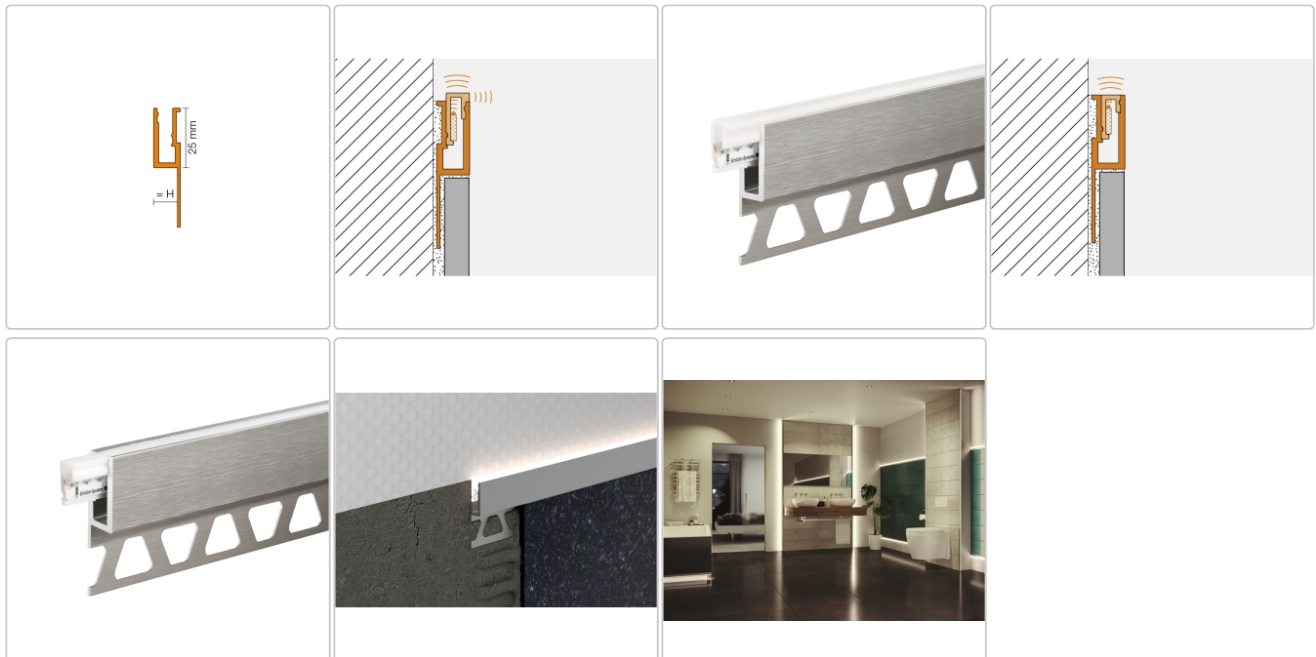

Produktinformation

Schlüter LIPROTEC VB Profil 11 mm Voutenbeleuchtung Aluminium edelstahl gebürstet 250 cm

Art-Nr.: LTVB110AEEB / GTIN: 4011832147227 / Marke: [Schlüter](#)

63,00EUR / Stück

Grundpreis: 25,20EUR / m

inkl. 19% USt. zzgl. Versand

Lieferzeit: 3-6 Werktage

Produktinformation

Art: Profil für Voutenbeleuchtung
 Breite: 25 mm
 Farbe: Alu edelstahl gebürstet eloxiert
 Gewicht: 0,957 kg/Stück
 Höhe: 11 mm
 Länge: 250 cm
 Material: Aluminium
 Serie: LIPROTEC-VB

Schlüter-LIPROTEC-VB

Fliesenabschlussprofil

Es liegt **auf der Fliesenkante** auf und beleuchtet von der Fliese aus angrenzende Flächen als **Voutenbeleuchtung: LIPROTEC-VB**. Das Fliesenabschlussprofil besteht aus **Aluminium** und ist in den Oberflächen "Alu natur matt eloxiert" und "Alu edelstahl gebürstet eloxiert" lieferbar. Die später darin einzusetzenden LED-Streifen können Sie entweder in Warmweiß (LIPROTEC-ES 51) oder in Neutralweiß (LIPROTEC-ES 61) bestellen je nach Einsatzzweck.

Apropos "Einsatzzweck": Das Fliesenabschlussprofil lässt sich für die **indirekte Beleuchtung** optimal mit der Streuscheibe LIPROTEC-VBI verbinden. Für eine zusätzliche **direkte Beleuchtung** empfehlen wir die Streuscheibe LIPROTEC-VBD.