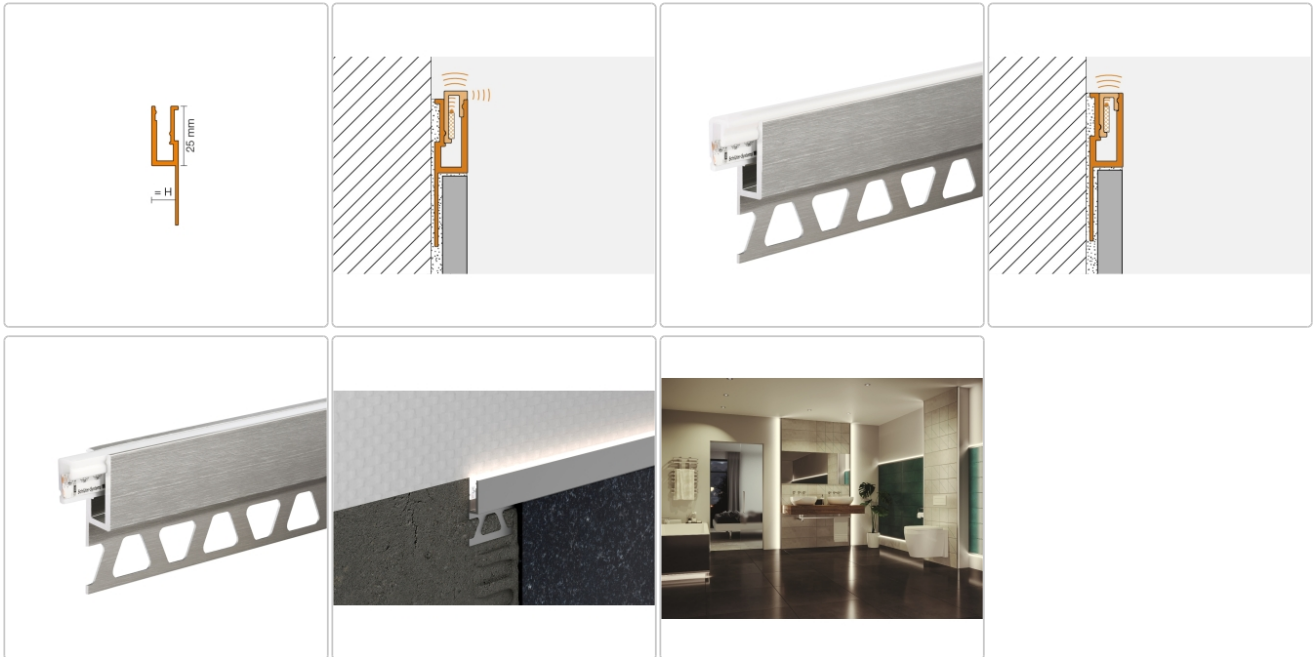

Produktinformation

Schlüter LIPROTEC VB Profil 12,5 mm Voutenbeleuchtung Aluminium edelstahl gebürstet 250 cm

Art-Nr.: LTVB125AEEB / GTIN: 4011832147234 / Marke: [Schlüter](#)

66,00EUR / Stück

Grundpreis: 26,40EUR / m

inkl. 19% USt. zzgl. Versand

Lieferzeit: 3-6 Werktage

Produktinformation

Art: Profil für Voutenbeleuchtung
 Breite: 25 mm
 Farbe: Alu edelstahl gebürstet eloxiert
 Gewicht: 1,005 kg/Stück
 Höhe: 12,5 mm
 Länge: 250 cm
 Material: Aluminium
 Serie: LIPROTEC-VB

Schlüter-LIPROTEC-VB

Fliesenabschlussprofil

Es liegt **auf der Fliesenkante** auf und beleuchtet von der Fliese aus angrenzende Flächen als **Voutenbeleuchtung: LIPROTEC-VB**. Das Fliesenabschlussprofil besteht aus **Aluminium** und ist in den Oberflächen "Alu natur matt eloxiert" und "Alu edelstahl gebürstet eloxiert" lieferbar. Die später darin einzusetzenden LED-Streifen können Sie entweder in Warmweiß (LIPROTEC-ES 51) oder in Neutralweiß (LIPROTEC-ES 61) bestellen je nach Einsatzzweck.

Apropos "Einsatzzweck": Das Fliesenabschlussprofil lässt sich für die **indirekte Beleuchtung** optimal mit der Streuscheibe LIPROTEC-VBI verbinden. Für eine zusätzliche **direkte Beleuchtung** empfehlen wir die Streuscheibe LIPROTEC-VBD.