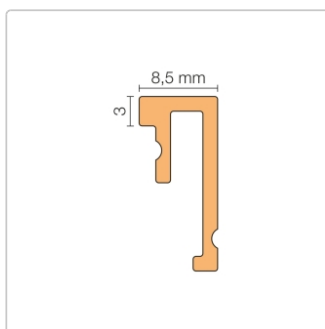

# Schlüter LIPROTEC VBD Streuscheibe direkte Beleuchtung 250 cm

Art-Nr.: LTVBD / GTIN: 4011832141829 / Marke: [Schlüter](#)

**38,00EUR** / Stück

Grundpreis: 15,20EUR / m  
inkl. 19% USt. zzgl. Versand  
Lieferzeit: 3-6 Werktage

## Produktinformation

Art:	Streuscheibe direkte Beleuchtung
Breite:	8,5 mm
Eigenschaft:	direkte Beleuchtung
Farbe:	weiß
Gewicht:	0,15 kg/Stück
Länge:	250 cm
Material:	Kunststoff
Serie:	LIPROTEC-VBD

Schlüter-LIPROTEC-VBD

Streuscheibe

- 
- 
- 
- 

Schlüter-LIPROTEC-VBD ist eine Streuscheibe aus Kunststoff und sorgt für eine **direkte Beleuchtung**. Sie wird in das Profil Schlüter-LIPROTEC-VB über den LED-Streifen LIPROTEC-ES eingesetzt und strahlt Licht nach oben und nach vorne hin ab. Auch im verbauten Zustand kann die Streuscheibe ausgetauscht werden.