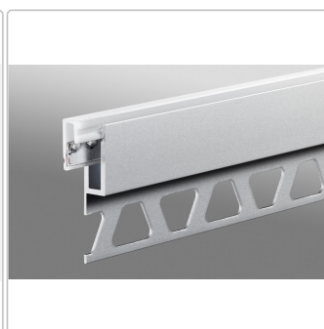

# Schlüter LIPROTEC VBD Streuscheibe direkte Beleuchtung 250 cm

Art-Nr.: LTVBD / GTIN: 4011832141829 / Marke: [Schlüter](#)

**38,00EUR** / Stück

Grundpreis: 15,20EUR / m  
inkl. 19% USt. zzgl. Versand  
Lieferzeit: 3-6 Werktage

## Produktinformation

Art:	Streuscheibe direkte Beleuchtung
Breite:	8,5 mm
Eigenschaft:	direkte Beleuchtung
Farbe:	weiß
Gewicht:	0,15 kg/Stück
Länge:	250 cm
Material:	Kunststoff
Serie:	LIPROTEC-VBD

Schlüter-LIPROTEC-VBD

Streuscheibe

- 
- 
- 
- 

Schlüter-LIPROTEC-VBD ist eine Streuscheibe aus Kunststoff und sorgt für eine **direkte Beleuchtung**. Sie wird in das Profil Schlüter-LIPROTEC-VB über den LED-Streifen LIPROTEC-ES eingesetzt und strahlt Licht nach oben und nach vorne hin ab. Auch im verbauten Zustand kann die Streuscheibe ausgetauscht werden.