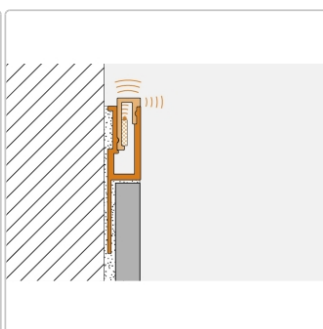

## Produktinformation

Art:	Streuscheibe direkte Beleuchtung
Breite:	8,5 mm
Eigenschaft:	direkte Beleuchtung
Farbe:	weiß
Gewicht:	0,15 kg/Stück
Länge:	250 cm
Material:	Kunststoff
Serie:	LIPROTEC-VBD

Schlüter-LIPROTEC-VBD

Streuscheibe

- 
- 
- 
- 

Schlüter-LIPROTEC-VBD ist eine Streuscheibe aus Kunststoff und sorgt für eine **direkte Beleuchtung**. Sie wird in das Profil Schlüter-LIPROTEC-VB über den LED-Streifen LIPROTEC-ES eingesetzt und strahlt Licht nach oben und nach vorne hin ab. Auch im verbauten Zustand kann die Streuscheibe ausgetauscht werden.