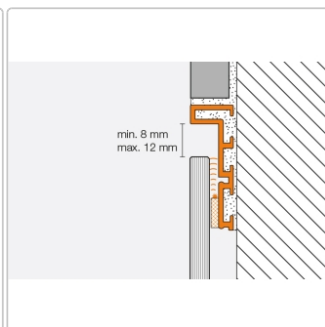

# Schlüter LIPROTEC D Aufnahmeprofil für Dekor-Materialien 4,5 mm Aluminium 250 cm

Art-Nr.: LTD45AE / GTIN: 4011832141942 / Marke: [Schlüter](#)

**54,00EUR** / Stück

Grundpreis: 21,60EUR / m  
inkl. 19% USt. zzgl. Versand  
Lieferzeit: 3-6 Werktage

## Produktinformation

Art:	Aufnahmeprofil für Dekor-Materialien
Breite:	40 mm
Farbe:	Alu natur matt eloxiert
Gewicht:	0,75 kg/Stück
Höhe:	4,5 mm
Länge:	250 cm
Material:	Aluminium
Serie:	LIPROTEC-D

Schlüter-LIPROTEC-D

### Dekoraufnahmeprofil

Mit Schlüter-LIPROTEC-D erzielen Sie **optisch ansprechende indirekte Lichteffekte** um Dekorobjekte herum. Das hochwertige Dekoraufnahmeprofil bietet einerseits die Möglichkeit zur Aufnahme unterschiedlicher Dekormaterialien wie Glas oder Spiegel im Anschluss an keramische Beläge und andererseits die Möglichkeit zur Befestigung unserer LED-Streifen LIPROTEC-ES. Es ist für den **Wandbereich** ausgelegt, aus **eloxiertem Aluminium** gefertigt und besitzt eine 6 mm breite Sichtfläche.