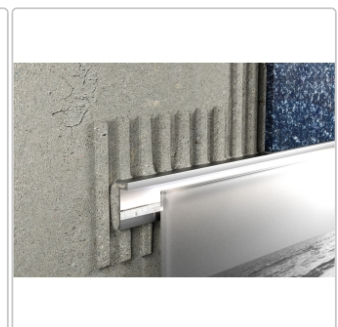

## Produktinformation

Art:	Aufnahmeprofil für Dekor-Materialien
Breite:	40 mm
Farbe:	Alu natur matt eloxiert
Gewicht:	0,75 kg/Stück
Höhe:	4,5 mm
Länge:	250 cm
Material:	Aluminium
Serie:	LIPROTEC-D

Schlüter-LIPROTEC-D

### Dekoraufnahmeprofil

Mit Schlüter-LIPROTEC-D erzielen Sie **optisch ansprechende indirekte Lichteffekte** um Dekorobjekte herum. Das hochwertige Dekoraufnahmeprofil bietet einerseits die Möglichkeit zur Aufnahme unterschiedlicher Dekormaterialien wie Glas oder Spiegel im Anschluss an keramische Beläge und andererseits die Möglichkeit zur Befestigung unserer LED-Streifen LIPROTEC-ES. Es ist für den **Wandbereich** ausgelegt, aus **eloxiertem Aluminium** gefertigt und besitzt eine 6 mm breite Sichtfläche.

Besonders praktisch: LIPROTEC-D ist so aufgebaut, dass Sie die eingesetzten Leuchtmittel auch im verbauten Zustand mühelos austauschen können.