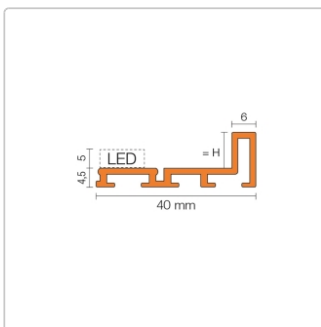

## Produktinformation

Art:	Aufnahmeprofil für Dekor-Materialien
Breite:	40 mm
Farbe:	Alu natur matt eloxiert
Gewicht:	0,75 kg/Stück
Höhe:	4,5 mm
Länge:	250 cm
Material:	Aluminium
Serie:	LIPROTEC-D

Schlüter-LIPROTEC-D

### Dekoraufnahmeprofil

Mit Schlüter-LIPROTEC-D erzielen Sie **optisch ansprechende indirekte Lichteffekte** um Dekorobjekte herum. Das hochwertige Dekoraufnahmeprofil bietet einerseits die Möglichkeit zur Aufnahme unterschiedlicher Dekormaterialien wie Glas oder Spiegel im Anschluss an keramische Beläge und andererseits die Möglichkeit zur Befestigung unserer LED-Streifen LIPROTEC-ES. Es ist für den **Wandbereich** ausgelegt, aus **eloxiertem Aluminium** gefertigt und besitzt eine 6 mm breite Sichtfläche.