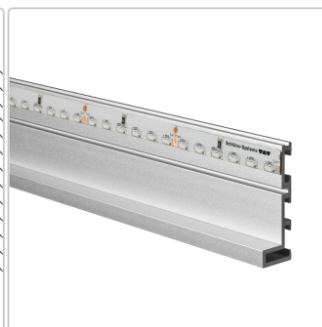

## Produktinformation

Art:	Aufnahmeprofil für Dekor-Materialien
Breite:	40 mm
Farbe:	Alu natur matt eloxiert
Gewicht:	0,75 kg/Stück
Höhe:	4,5 mm
Länge:	250 cm
Material:	Aluminium
Serie:	LIPROTEC-D

Schlüter-LIPROTEC-D

### Dekoraufnahmeprofil

Mit Schlüter-LIPROTEC-D erzielen Sie **optisch ansprechende indirekte Lichteffekte** um Dekorobjekte herum. Das hochwertige Dekoraufnahmeprofil bietet einerseits die Möglichkeit zur Aufnahme unterschiedlicher Dekormaterialien wie Glas oder Spiegel im Anschluss an keramische Beläge und andererseits die Möglichkeit zur Befestigung unserer LED-Streifen LIPROTEC-ES. Es ist für den **Wandbereich** ausgelegt, aus **eloxiertem Aluminium** gefertigt und besitzt eine 6 mm breite Sichtfläche.

Besonders praktisch: LIPROTEC-D ist so aufgebaut, dass Sie die eingesetzten Leuchtmittel auch im verbauten Zustand mühelos austauschen können.