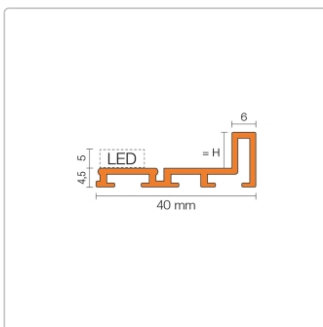

Produktinformation

Schlüter LIPROTEC D Aufnahmeprofil für Dekor-Materialien 7,5 mm Aluminium 250 cm

Art-Nr.: LTD75AE / GTIN: 4011832141935 / Marke: [Schlüter](#)

55,00EUR / Stück

Grundpreis: 22,00EUR / m
inkl. 19% USt. zzgl. Versand
Lieferzeit: 3-6 Werktage

Produktinformation

Art:	Aufnahmeprofil für Dekor-Materialien
Breite:	40 mm
Farbe:	Alu natur matt eloxiert
Gewicht:	0,81 kg/Stück
Höhe:	7,5 mm
Länge:	250 cm
Material:	Aluminium
Serie:	LIPROTEC-D

Schlüter-LIPROTEC-D

Dekoraufnahmeprofil

Mit Schlüter-LIPROTEC-D erzielen Sie **optisch ansprechende indirekte Lichteffekte** um Dekorobjekte herum. Das hochwertige Dekoraufnahmeprofil bietet einerseits die Möglichkeit zur Aufnahme unterschiedlicher Dekormaterialien wie Glas oder Spiegel im Anschluss an keramische Beläge und andererseits die Möglichkeit zur Befestigung unserer LED-Streifen LIPROTEC-ES. Es ist für den **Wandbereich** ausgelegt, aus **eloxiertem Aluminium** gefertigt und besitzt eine 6 mm breite Sichtfläche.