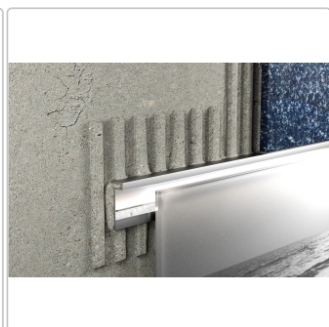

Produktinformation

Schlüter LIPROTEC D Aufnahmeprofil für Dekor-Materialien 7,5 mm Aluminium 250 cm

Art-Nr.: LTD75AE / GTIN: 4011832141935 / Marke: [Schlüter](#)

55,00EUR / Stück

Grundpreis: 22,00EUR / m
inkl. 19% USt. zzgl. Versand
Lieferzeit: 3-6 Werktage

Produktinformation

Art:	Aufnahmeprofil für Dekor-Materialien
Breite:	40 mm
Farbe:	Alu natur matt eloxiert
Gewicht:	0,81 kg/Stück
Höhe:	7,5 mm
Länge:	250 cm
Material:	Aluminium
Serie:	LIPROTEC-D

Schlüter-LIPROTEC-D

Dekoraufnahmeprofil

Mit Schlüter-LIPROTEC-D erzielen Sie **optisch ansprechende indirekte Lichteffekte** um Dekorobjekte herum. Das hochwertige Dekoraufnahmeprofil bietet einerseits die Möglichkeit zur Aufnahme unterschiedlicher Dekormaterialien wie Glas oder Spiegel im Anschluss an keramische Beläge und andererseits die Möglichkeit zur Befestigung unserer LED-Streifen LIPROTEC-ES. Es ist für den **Wandbereich** ausgelegt, aus **eloxiertem Aluminium** gefertigt und besitzt eine 6 mm breite Sichtfläche.