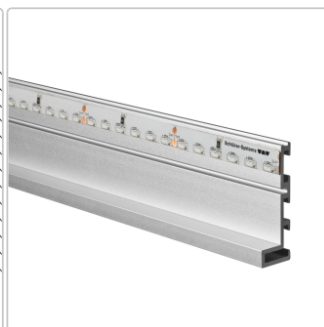

Produktinformation

Schlüter LIPROTEC D Aufnahmeprofil für Dekor-Materialien 7,5 mm Aluminium 250 cm

Art-Nr.: LTD75AE / GTIN: 4011832141935 / Marke: [Schlüter](#)

55,00EUR / Stück

Grundpreis: 22,00EUR / m
inkl. 19% USt. zzgl. Versand
Lieferzeit: 3-6 Werktage

Produktinformation

Art:	Aufnahmeprofil für Dekor-Materialien
Breite:	40 mm
Farbe:	Alu natur matt eloxiert
Gewicht:	0,81 kg/Stück
Höhe:	7,5 mm
Länge:	250 cm
Material:	Aluminium
Serie:	LIPROTEC-D

Schlüter-LIPROTEC-D

Dekoraufnahmeprofil

Mit Schlüter-LIPROTEC-D erzielen Sie **optisch ansprechende indirekte Lichteffekte** um Dekorobjekte herum. Das hochwertige Dekoraufnahmeprofil bietet einerseits die Möglichkeit zur Aufnahme unterschiedlicher Dekormaterialien wie Glas oder Spiegel im Anschluss an keramische Beläge und andererseits die Möglichkeit zur Befestigung unserer LED-Streifen LIPROTEC-ES. Es ist für den **Wandbereich** ausgelegt, aus **eloxiertem Aluminium** gefertigt und besitzt eine 6 mm breite Sichtfläche.