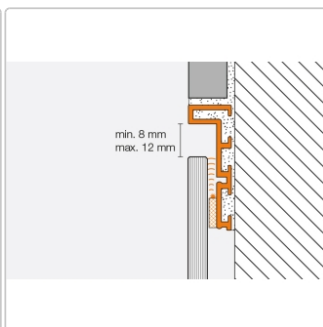

Produktinformation

Schlüter LIPROTEC D Aufnahmeprofil für Dekor-Materialien 7,5 mm Aluminium 250 cm

Art-Nr.: LTD75AE / GTIN: 4011832141935 / Marke: [Schlüter](#)

55,00EUR / Stück

Grundpreis: 22,00EUR / m
inkl. 19% USt. zzgl. Versand
Lieferzeit: 3-6 Werktage

Produktinformation

Art:	Aufnahmeprofil für Dekor-Materialien
Breite:	40 mm
Farbe:	Alu natur matt eloxiert
Gewicht:	0,81 kg/Stück
Höhe:	7,5 mm
Länge:	250 cm
Material:	Aluminium
Serie:	LIPROTEC-D

Schlüter-LIPROTEC-D

Dekoraufnahmeprofil

Mit Schlüter-LIPROTEC-D erzielen Sie **optisch ansprechende indirekte Lichteffekte** um Dekorobjekte herum. Das hochwertige Dekoraufnahmeprofil bietet einerseits die Möglichkeit zur Aufnahme unterschiedlicher Dekormaterialien wie Glas oder Spiegel im Anschluss an keramische Beläge und andererseits die Möglichkeit zur Befestigung unserer LED-Streifen LIPROTEC-ES. Es ist für den **Wandbereich** ausgelegt, aus **eloxiertem Aluminium** gefertigt und besitzt eine 6 mm breite Sichtfläche.