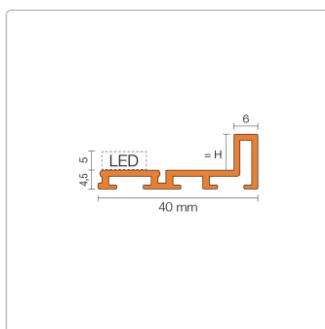

Produktinformation

Schlüter LIPROTEC D Aufnahmeprofil für Dekor-Materialien 16,5 mm Aluminium 250 cm

Art-Nr.: LTD165AE / GTIN: 4011832141911 / Marke: [Schlüter](#)

61,00EUR / Stück

Grundpreis: 24,40EUR / m

inkl. 19% USt. zzgl. Versand

Lieferzeit: 3-6 Werktage

Produktinformation

Art:	Aufnahmeprofil für Dekor-Materialien
Breite:	40 mm
Farbe:	Alu natur matt eloxiert
Gewicht:	0,845 kg/Stück
Höhe:	16,5 mm
Länge:	250 cm
Material:	Aluminium
Serie:	LIPROTEC-D

Schlüter-LIPROTEC-D

Dekoraufnahmeprofil

Mit Schlüter-LIPROTEC-D erzielen Sie **optisch ansprechende indirekte Lichteffekte** um Dekorobjekte herum. Das hochwertige Dekoraufnahmeprofil bietet einerseits die Möglichkeit zur Aufnahme unterschiedlicher Dekormaterialien wie Glas oder Spiegel im Anschluss an keramische Beläge und andererseits die Möglichkeit zur Befestigung unserer LED-Streifen LIPROTEC-ES. Es ist für den **Wandbereich** ausgelegt, aus **eloxiertem Aluminium** gefertigt und besitzt eine 6 mm breite Sichtfläche.