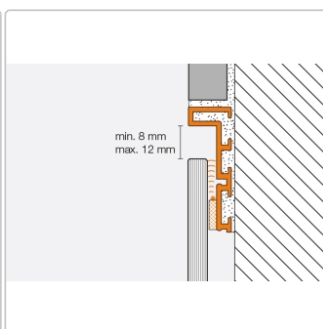

Produktinformation

Schlüter LIPROTEC D Aufnahmeprofil für Dekor-Materialien 16,5 mm Aluminium 250 cm

Art-Nr.: LTD165AE / GTIN: 4011832141911 / Marke: [Schlüter](#)

61,00EUR / Stück

Grundpreis: 24,40EUR / m

inkl. 19% USt. zzgl. Versand

Lieferzeit: 3-6 Werktage

Produktinformation

Art:	Aufnahmeprofil für Dekor-Materialien
Breite:	40 mm
Farbe:	Alu natur matt eloxiert
Gewicht:	0,845 kg/Stück
Höhe:	16,5 mm
Länge:	250 cm
Material:	Aluminium
Serie:	LIPROTEC-D

Schlüter-LIPROTEC-D

Dekoraufnahmeprofil

Mit Schlüter-LIPROTEC-D erzielen Sie **optisch ansprechende indirekte Lichteffekte** um Dekorobjekte herum. Das hochwertige Dekoraufnahmeprofil bietet einerseits die Möglichkeit zur Aufnahme unterschiedlicher Dekormaterialien wie Glas oder Spiegel im Anschluss an keramische Beläge und andererseits die Möglichkeit zur Befestigung unserer LED-Streifen LIPROTEC-ES. Es ist für den **Wandbereich** ausgelegt, aus **eloxiertem Aluminium** gefertigt und besitzt eine 6 mm breite Sichtfläche.