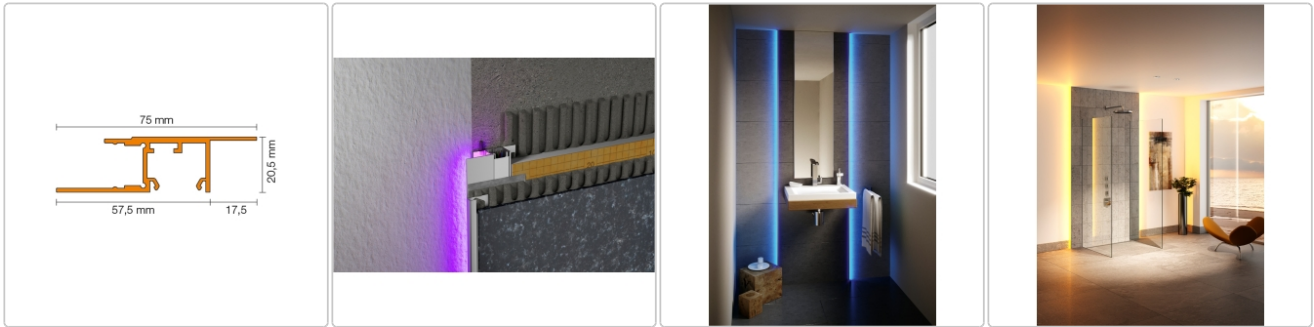

Produktinformation

Schlüter LIPROTEC WSK 2500 Profil-Set hinterleuchtete Wandscheibe

Art-Nr.: WS20K1S2AE / GTIN: 4011832149245 / Marke: [Schlüter](#)

230,00EUR / Set

Grundpreis: 230,00EUR / Paket

inkl. 19% USt. zzgl. Versand

Lieferzeit: 3-6 Werktage

Produktinformation

Art: Profil-Set für Wandscheibe
 Breite: 75 mm
 Farbe: Alu natur matt eloxiert
 Gewicht: 4,105 kg/Set
 Hinweis: Set: 2x WS20K1AAE + 2x LTWSI20
 Höhe: 20,5 mm
 Länge: 250 cm
 Material: Aluminium
 Serie: LIPROTEC-WSK

Schlüter-LIPROTEC-WSK

Wandscheiben-Set

Das praktische Set Schlüter-LIPROTEC-WSK macht es Ihnen ganz einfach, Format zu zeigen. Mit mehr als 16 Millionen Farbtönen gibt Ihnen unsere RGB+W-Technologie die nahezu grenzenlose Gestaltungsfreiheit, Räumlichkeiten in **farbige Wellnessbereiche umzuwandeln**. Weiße Lichtfarben von 2500 K - 6500 K lassen die Wandscheiben im gleichen Licht erstrahlen wie die vorhandene Deckenbeleuchtung. Wählen Sie einfach zwischen breiter (128,5 cm) und schmaler (70 cm) Wandscheibe aus.

Im Profil-Set sind enthalten:

- 2 Profile (LIPROTEC-WSK)

Im Zubehör-Set sind enthalten:

- 2 LED-Streifen (LIPROTEC-ES)
- 1 Satz KERDI-BOARD
- 1 Kabelkanal mit Abdeckung
- 1 Haftvlies (DESIGNBASE-HVL)
- 1 KERDI-FIX
- 1 Netzteil (LIPROTEC-EKE)
- 1 Anklemm-Set (LIPROTEC-ZS)
- 1 Leerrohr (LIPROTEC-ZLR)
- 1 Einbau-/Montageanleitung