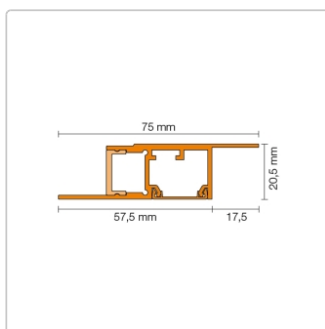

Lieferzeit: 3-6 Werktage

Produktinformation

Art: Profil-Set für Wandscheibe
 Breite: 75 mm
 Farbe: Alu natur matt eloxiert
 Gewicht: 4,105 kg/Set
 Hinweis: Set: 2x WS20K1AAE + 2x LTWSI20
 Höhe: 20,5 mm
 Länge: 250 cm
 Material: Aluminium
 Serie: LIPROTEC-WSK