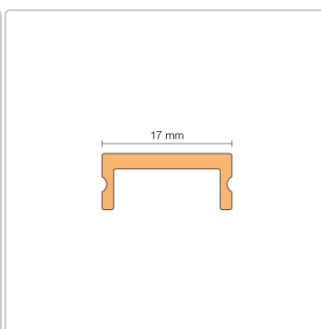

Lieferzeit: 3-6 Werktage

Produktinformation

Art: Profil-Set für Wandscheibe
 Breite: 75 mm
 Farbe: Alu natur matt eloxiert
 Gewicht: 4,105 kg/Set
 Hinweis: Set: 2x WS20K1AAE + 2x LTWSI20
 Höhe: 20,5 mm
 Länge: 250 cm
 Material: Aluminium
 Serie: LIPROTEC-WSK