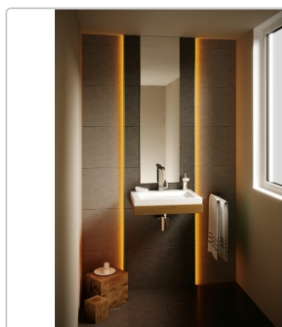

Produktinformation

Schlüter LIPROTEC WSK 700 Zubehör-Set mit LED-Streifen RGB 70 cm

Art-Nr.: WS20ZS2LTES9 / GTIN: 4011832162596 / Marke: [Schlüter](#)

703,00EUR / Set

Grundpreis: 703,00EUR / Paket

inkl. 19% USt. zzgl. Versand

Lieferzeit: 3-6 Werktage

Produktinformation

Art: Zubehör-Set für hinterleuchtete Wandscheibe
Breite: 700 mm
Gewicht: 8,117 kg/Set
Länge: 250 cm
Serie: LIPROTEC-WSK 700

Schlüter-LIPROTEC-WSK

Wandscheiben-Set

Das praktische Set Schlüter-LIPROTEC-WSK macht es Ihnen ganz einfach, Format zu zeigen. Mit mehr als 16 Millionen Farbtönen gibt Ihnen unsere RGB+W-Technologie die nahezu grenzenlose Gestaltungsfreiheit, Räumlichkeiten in **farbige Wellnessbereiche umzuwandeln**. Weiße Lichtfarben von 2500 K - 6500 K lassen die Wandscheiben im gleichen Licht erstrahlen wie die vorhandene Deckenbeleuchtung. Wählen Sie einfach zwischen breiter (128,5 cm) und schmaler (70 cm) Wandscheibe aus.