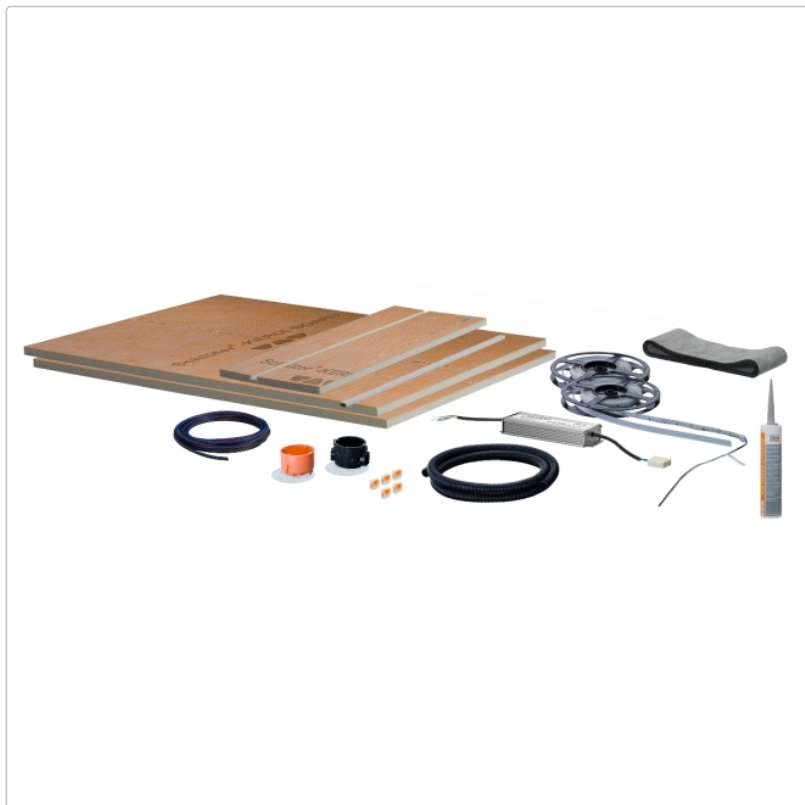

Produktinformation

Schlüter LIPROTEC WSK 700 Zubehör-Set mit LED-Streifen RGB 70 cm

Art-Nr.: WS20ZS2LTES9 / GTIN: 4011832162596 / Marke: [Schlüter](#)

703,00EUR / Set

Grundpreis: 703,00EUR / Paket

inkl. 19% USt. zzgl. Versand

Lieferzeit: 3-6 Werktage

Produktinformation

Art: Zubehör-Set für hinterleuchtete Wandscheibe
Breite: 700 mm
Gewicht: 8,117 kg/Set
Länge: 250 cm
Serie: LIPROTEC-WSK 700

Schlüter-LIPROTEC-WSK

Wandscheiben-Set

Das praktische Set Schlüter-LIPROTEC-WSK macht es Ihnen ganz einfach, Format zu zeigen. Mit mehr als 16 Millionen Farbtönen gibt Ihnen unsere RGB+W-Technologie die nahezu grenzenlose Gestaltungsfreiheit, Räumlichkeiten in **farbige Wellnessbereiche umzuwandeln**. Weiße Lichtfarben von 2500 K - 6500 K lassen die Wandscheiben im gleichen Licht erstrahlen wie die vorhandene Deckenbeleuchtung. Wählen Sie einfach zwischen breiter (128,5 cm) und schmaler (70 cm) Wandscheibe aus.

Im Profil-Set sind enthalten:

- 2 Profile (LIPROTEC-WSK)

Im Zubehör-Set sind enthalten:

- 2 LED-Streifen (LIPROTEC-ES)
- 1 Satz KERDI-BOARD
- 1 Kabelkanal mit Abdeckung
- 1 Haftvlies (DESIGNBASE-HVL)
- 1 KERDI-FIX
- 1 Netzteil (LIPROTEC-EKE)
- 1 Anklemm-Set (LIPROTEC-ZS)
- 1 Leerrohr (LIPROTEC-ZLR)
- 1 Einbau-/Montageanleitung