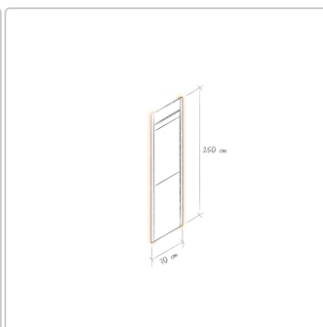

Lieferzeit: 3-6 Werktage

Produktinformation

Art: Zubehör-Set für hinterleuchtete Wandscheibe
Breite: 700 mm
Gewicht: 8,117 kg/Set
Länge: 250 cm
Serie: LIPROTEC-WSK 700

Schlüter-LIPROTEC-WSK

Wandscheiben-Set

Das praktische Set Schlüter-LIPROTEC-WSK macht es Ihnen ganz einfach, Format zu zeigen. Mit mehr als 16 Millionen Farbtönen gibt Ihnen unsere RGB+W-Technologie die nahezu grenzenlose Gestaltungsfreiheit, Räumlichkeiten in **farbige Wellnessbereiche umzuwandeln**. Weiße Lichtfarben von 2500 K - 6500 K lassen die Wandscheiben im gleichen Licht erstrahlen wie die vorhandene Deckenbeleuchtung. Wählen Sie einfach zwischen breiter (128,5 cm) und schmaler (70 cm) Wandscheibe aus.