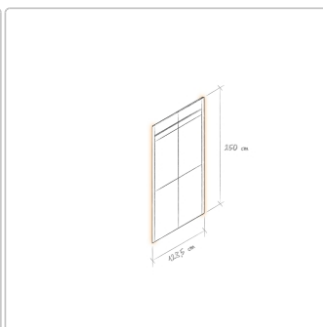

Lieferzeit: 3-6 Werktage

Produktinformation

Art: Zubehör-Set für hinterleuchtete Wandscheibe
Breite: 1285 mm
Gewicht: 9,627 kg/Set
Länge: 250 cm
Serie: LIPROTEC-WSK 1285

Schlüter-LIPROTEC-WSK

Wandscheiben-Set

Das praktische Set Schlüter-LIPROTEC-WSK macht es Ihnen ganz einfach, Format zu zeigen. Mit mehr als 16 Millionen Farbtönen gibt Ihnen unsere RGB+W-Technologie die nahezu grenzenlose Gestaltungsfreiheit, Räumlichkeiten in **farbige Wellnessbereiche umzuwandeln**. Weiße Lichtfarben von 2500 K - 6500 K lassen die Wandscheiben im gleichen Licht erstrahlen wie die vorhandene Deckenbeleuchtung. Wählen Sie einfach zwischen breiter (128,5 cm) und schmaler (70 cm) Wandscheibe aus.