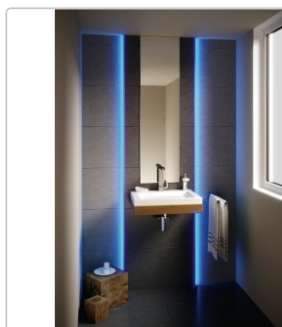

Lieferzeit: 3-6 Werktage

Produktinformation

Art: Zubehör-Set für hinterleuchtete Wandscheibe
Breite: 1285 mm
Gewicht: 9,627 kg/Set
Länge: 250 cm
Serie: LIPROTEC-WSK 1285

Schlüter-LIPROTEC-WSK

Wandscheiben-Set

Das praktische Set Schlüter-LIPROTEC-WSK macht es Ihnen ganz einfach, Format zu zeigen. Mit mehr als 16 Millionen Farbtönen gibt Ihnen unsere RGB+W-Technologie die nahezu grenzenlose Gestaltungsfreiheit, Räumlichkeiten in **farbige Wellnessbereiche umzuwandeln**. Weiße Lichtfarben von 2500 K - 6500 K lassen die Wandscheiben im gleichen Licht erstrahlen wie die vorhandene Deckenbeleuchtung. Wählen Sie einfach zwischen breiter (128,5 cm) und schmaler (70 cm) Wandscheibe aus.