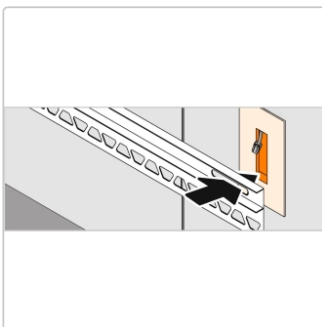

Produktinformation

Art: Hohlwand-Verbinderdose
Eigenschaft: mit Kerdi-Abdichtmanschette
Format: 260x165x20mm
Gewicht: 0,06 kg/Stück
Serie: Liprotec-Easy

Schlüter-LIPROTEC-PZH

Niedervolt-Hohlwanddose

Schlüter-LIPROTEC-PZH ermöglicht eine komfortable Installation von LIPROTEC-EASY in Einsatzbereichen, bei denen ein Abdichtung im Verbund mit Fliesenbelägen (zum Beispiel im **Duschbereich**) vorgesehen ist. Die Hohlwand-Verbinderdose wird mit einer **angebrachten KERDI-Abdichtungsmanschette** ausgeliefert. Zusammen bilden sie einen wasserdichten Hohlraum, um die Plug & Play-Module miteinander zu verbinden. LIPROTEC-PZH lässt sich mit zum Beispiel mit KERDI-COLL-L befestigen.