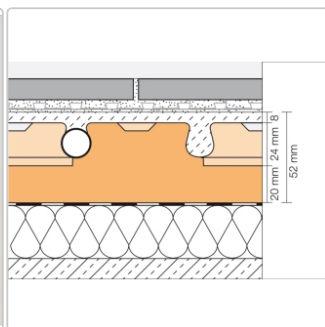

## Produktinformation

Art:	Estrichnoppenplatte ohne Folienüberzug
Eigenschaft:	Systemhöhe 57-74 mm
Format:	755x1060x44 mm
Gebinde:	0,8 m <sup>2</sup> pro Stück
Gewicht:	0,53 kg/Stück
Hinweis:	Für 16 mm Heizrohrdurchmesser
Höhe:	44 mm
Material:	Polystyrol
Serie:	BEKOTEC-EN P

Die Noppenplatte **Schlüter-BEKOTEC-EN** ist speziell zur Aufnahme der **BEKOTEC-THERM-HR Heizrohre mit 16 mm Durchmesser** konzipiert. Mit einer Aufbauhöhe von **52-69 mm** (zuzüglich DITRA-Entkopplungsmatte) bietet sie unter den BEKOTEC-Estrichnoppenplatten die höchste Dämmwirkung und ist damit besonders für Einsatzbereiche mit erhöhtem Wärmeschutzbedarf geeignet – etwa auf Bodenplatten.

Verfügbare Ausführungen:

- **EN2520P** – ohne Folienüberzug, ideal für Zementestrich
- **EN1520PF** – mit Folienüberzug, geeignet für Fließestrich

Ergänzend dazu gibt es **Schlüter-BEKOTEC-ENR**, eine Ausgleichsplatte zur Verschnittoptimierung in Randbereichen oder Durchgängen wie Türen und Nischen, in denen keine Heizrohre verlegt werden. Auch vor Heizkreisverteiltern lässt sie sich einsetzen, um die Montage der Heizrohre zu erleichtern.