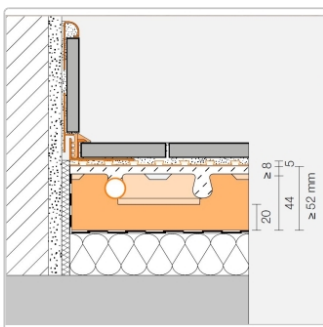

## Produktinformation

Art:	Estrichnoppenplatte ohne Folienüberzug
Eigenschaft:	Systemhöhe 57-74 mm
Format:	755x1060x44 mm
Gebinde:	0,8 m <sup>2</sup> pro Stück
Gewicht:	0,53 kg/Stück
Hinweis:	Für 16 mm Heizrohrdurchmesser
Höhe:	44 mm
Material:	Polystyrol
Serie:	BEKOTEC-EN P

Die Noppenplatte **Schlüter-BEKOTEC-EN** ist speziell zur Aufnahme der **BEKOTEC-THERM-HR Heizrohre mit 16 mm Durchmesser** konzipiert. Mit einer Aufbauhöhe von **52-69 mm** (zuzüglich DITRA-Entkopplungsmatte) bietet sie unter den BEKOTEC-Estrichnoppenplatten die höchste Dämmwirkung und ist damit besonders für Einsatzbereiche mit erhöhtem Wärmeschutzbedarf geeignet – etwa auf Bodenplatten.