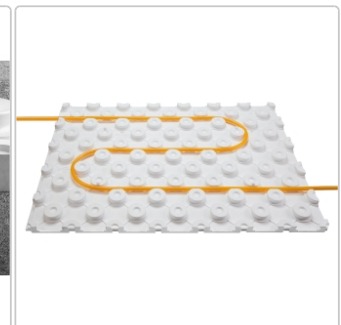

Produktinformation

Schlüter BEKOTEC-EN-P Estrichnoppenplatte ohne Folienüberzug 0,8 m²

Art-Nr.: EN2520P / GTIN: 4011832035227 / Marke: [Schlüter](#)

Sonderangebot*

11,00EUR / Stück

Sonderangebot 12,00EUR (Sie sparen 1,00EUR)

Grundpreis: 13,75EUR / m²

inkl. 19% USt. zzgl. Versand

Lieferzeit: 3-6 Werktage

Produktinformation

Art:	Estrichnoppenplatte ohne Folienüberzug
Eigenschaft:	Systemhöhe 57-74 mm
Format:	755x1060x44 mm
Gebinde:	0,8 m ² pro Stück
Gewicht:	0,53 kg/Stück
Hinweis:	Für 16 mm Heizrohrdurchmesser
Höhe:	44 mm
Material:	Polystyrol
Serie:	BEKOTEC-EN P

Schlüter-BEKOTEC-EN Die gedämmte Estrichnoppenplatte

Ein funktionssicherer, schwimmender Estrich, der rissfreie Beläge ermöglicht und gleichzeitig Bauzeit sowie Materialeinsatz deutlich reduziert – genau das bietet das **Schlüter-BEKOTEC-System**. Darüber hinaus dient es als ideale Grundlage für das energieeffiziente Fußbodenheizungssystem **BEKOTEC-THERM**.

Die Noppenplatte **Schlüter-BEKOTEC-EN** ist speziell zur Aufnahme der **BEKOTEC-THERM-HR Heizrohre mit 16 mm Durchmesser** konzipiert. Mit einer Aufbauhöhe von **52-69 mm** (zuzüglich DITRA-Entkopplungsmatte) bietet sie unter den BEKOTEC-Estrichnoppenplatten die höchste Dämmwirkung und ist damit besonders für Einsatzbereiche mit erhöhtem Wärmeschutzbedarf geeignet – etwa auf Bodenplatten.