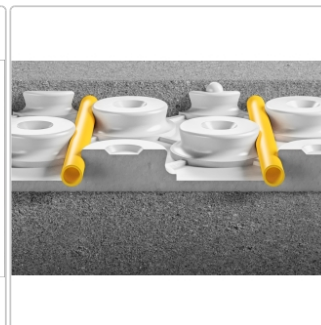

Grundpreis: 13,75EUR / m²

inkl. 19% USt. zzgl. Versand

Lieferzeit: 3-6 Werktage

Produktinformation

Art:	Estrichnoppenplatte ohne Folienüberzug
Eigenschaft:	Systemhöhe 57-74 mm
Format:	755x1060x44 mm
Gebinde:	0,8 m ² pro Stück
Gewicht:	0,53 kg/Stück
Hinweis:	Für 16 mm Heizrohrdurchmesser
Höhe:	44 mm
Material:	Polystyrol
Serie:	BEKOTEC-EN P

Schlüter-BEKOTEC-EN Die gedämmte Estrichnoppenplatte

Ein funktionssicherer, schwimmender Estrich, der rissfreie Beläge ermöglicht und gleichzeitig Bauzeit sowie Materialeinsatz deutlich reduziert – genau das bietet das **Schlüter-BEKOTEC-System**. Darüber hinaus dient es als ideale Grundlage für das energieeffiziente Fußbodenheizungssystem **BEKOTEC-THERM**.

Die Noppenplatte **Schlüter-BEKOTEC-EN** ist speziell zur Aufnahme der **BEKOTEC-THERM-HR Heizrohre mit 16 mm Durchmesser** konzipiert. Mit einer Aufbauhöhe von **52-69 mm** (zuzüglich DITRA-Entkopplungsmatte) bietet sie unter den BEKOTEC-Estrichnoppenplatten die höchste Dämmwirkung und ist damit besonders für Einsatzbereiche mit erhöhtem Wärmeschutzbedarf geeignet – etwa auf Bodenplatten.

Verfügbare Ausführungen:

- **EN2520P** – ohne Folienüberzug, ideal für Zementestrich
- **EN1520PF** – mit Folienüberzug, geeignet für Fließestrich

Ergänzend dazu gibt es **Schlüter-BEKOTEC-ENR**, eine Ausgleichsplatte zur Verschnittoptimierung in Randbereichen oder Durchgängen wie Türen und Nischen, in denen keine Heizrohre verlegt werden. Auch vor Heizkreisverteiltern lässt sie sich einsetzen, um die Montage der Heizrohre zu erleichtern.