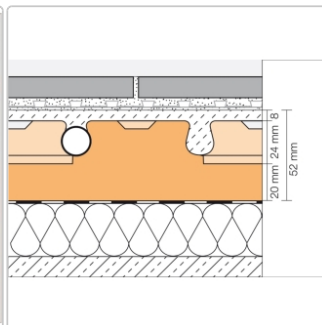

Produktinformation

Schlüter BEKOTEC-EN-P Estrichnoppenplatte ohne Folienüberzug 0,8 m²

Art-Nr.: EN2520P / GTIN: 4011832035227 / Marke: [Schlüter](#)

Sonderangebot*

11,00EUR / Stück

Sonderangebot 12,00EUR (Sie sparen 1,00EUR)

Grundpreis: 13,75EUR / m²

inkl. 19% USt. zzgl. Versand

Lieferzeit: 3-6 Werktage

Produktinformation

Art:	Estrichnoppenplatte ohne Folienüberzug
Eigenschaft:	Systemhöhe 57-74 mm
Format:	755x1060x44 mm
Gebinde:	0,8 m ² pro Stück
Gewicht:	0,53 kg/Stück
Hinweis:	Für 16 mm Heizrohrdurchmesser
Höhe:	44 mm
Material:	Polystyrol
Serie:	BEKOTEC-EN P

Die Noppenplatte **Schlüter-BEKOTEC-EN** ist speziell zur Aufnahme der **BEKOTEC-THERM-HR Heizrohre mit 16 mm Durchmesser** konzipiert. Mit einer Aufbauhöhe von **52-69 mm** (zuzüglich DITRA-Entkopplungsmatte) bietet sie unter den BEKOTEC-Estrichnoppenplatten die höchste Dämmwirkung und ist damit besonders für Einsatzbereiche mit erhöhtem Wärmeschutzbedarf geeignet – etwa auf Bodenplatten.

Verfügbare Ausführungen:

- **EN2520P** – ohne Folienüberzug, ideal für Zementestrich
- **EN1520PF** – mit Folienüberzug, geeignet für Fließestrich

Ergänzend dazu gibt es **Schlüter-BEKOTEC-ENR**, eine Ausgleichsplatte zur Verschnittoptimierung in Randbereichen oder Durchgängen wie Türen und Nischen, in denen keine Heizrohre verlegt werden. Auch vor Heizkreisverteiltern lässt sie sich einsetzen, um die Montage der Heizrohre zu erleichtern.