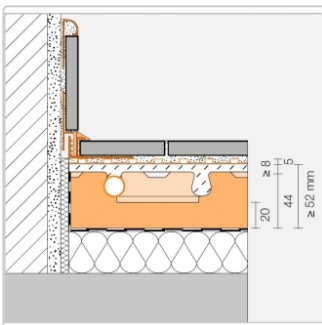

Produktinformation

Schlüter BEKOTEC-EN-P Estrichnoppenplatte ohne Folienüberzug 0,8 m²

Art-Nr.: EN2520P / GTIN: 4011832035227 / Marke: [Schlüter](#)

Sonderangebot*

11,00EUR / Stück

Sonderangebot 12,00EUR (Sie sparen 1,00EUR)

Grundpreis: 13,75EUR / m²

inkl. 19% USt. zzgl. Versand

Lieferzeit: 3-6 Werktage

Produktinformation

Art:	Estrichnoppenplatte ohne Folienüberzug
Eigenschaft:	Systemhöhe 57-74 mm
Format:	755x1060x44 mm
Gebinde:	0,8 m ² pro Stück
Gewicht:	0,53 kg/Stück
Hinweis:	Für 16 mm Heizrohrdurchmesser
Höhe:	44 mm
Material:	Polystyrol
Serie:	BEKOTEC-EN P

Die Noppenplatte **Schlüter-BEKOTEC-EN** ist speziell zur Aufnahme der **BEKOTEC-THERM-HR Heizrohre mit 16 mm Durchmesser** konzipiert. Mit einer Aufbauhöhe von **52-69 mm** (zuzüglich DITRA-Entkopplungsmatte) bietet sie unter den BEKOTEC-Estrichnoppenplatten die höchste Dämmwirkung und ist damit besonders für Einsatzbereiche mit erhöhtem Wärmeschutzbedarf geeignet – etwa auf Bodenplatten.

Verfügbare Ausführungen:

- **EN2520P** – ohne Folienüberzug, ideal für Zementestrich
- **EN1520PF** – mit Folienüberzug, geeignet für Fließestrich

Ergänzend dazu gibt es **Schlüter-BEKOTEC-ENR**, eine Ausgleichsplatte zur Verschnittoptimierung in Randbereichen oder Durchgängen wie Türen und Nischen, in denen keine Heizrohre verlegt werden. Auch vor Heizkreisverteiltern lässt sie sich einsetzen, um die Montage der Heizrohre zu erleichtern.