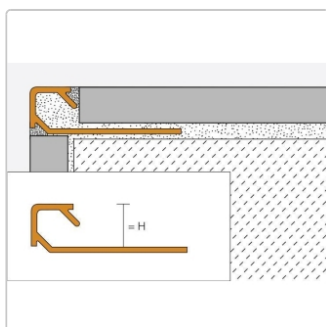

Produktinformation

Schlüter Quadec-A Schienen, alu chrom gebürstet, Höhe 10mm, Quadec-A Q100ACGB

Art-Nr.: Q100ACGB / GTIN: 4011832101793 / Marke: [Schlüter](#)

35,40EUR / Stück

Grundpreis: 35,40EUR / Paket

inkl. 19% USt. zzgl. Versand

Lieferzeit: 3-6 Werktage

Produktinformation

Art:	Quadec-ACGB
Farbe:	Alu chrom gebürstet eloxiert
Gewicht:	0,5 kg/Stück
Herstellermaß:	Länge: 250 cm, Höhe: 10 mm
Länge:	2,5 m
Nennmass:	250x1 cm
Serie:	Quadec-A
Versand-Art:	Spedition
Höhe:	10 mm
Material:	Aluminium

1 Stange = 2,5 m lang, H= 10 mm Aluminium chrom gebürstet eloxiert Versandkosten auf Anfrage !! Schlüter-Quadec-A ist ein hochwertiges Abschlussprofil aus eloxiertem Aluminium für Wandaßenecken und Abschlüsse von Fliesenbelägen. Die Sichtfläche des Profils bildet eine rechtwinklige Ausprägung der Außenecke. Durch den Fugensteg wird eine definierte Fugenkammer zur Fliese vorgegeben.