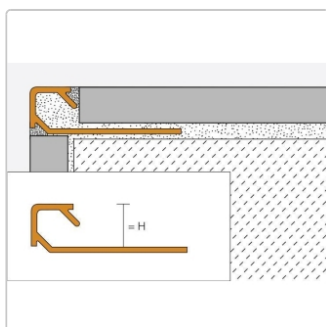

Produktinformation

Schlüter Quadec-A Schienen, alu chrom gebürstet, Höhe 12,5 mm, Quadec-A Q125ACGB

Art-Nr.: Q125ACGB / GTIN: 4011832101816 / Marke: [Schlüter](#)

37,10EUR / Stück

Grundpreis: 37,10EUR / Paket

inkl. 19% USt. zzgl. Versand

Lieferzeit: 3-6 Werktage

Produktinformation

Art: Quadec-ACGB
Farbe: Alu chrom gebürstet eloxiert
Gewicht: 0,5 kg/Stück
Länge: 2,5 m
Serie: Quadec-A
Höhe: 12,5 mm
Material: Aluminium

1 Stange = 2,5 m lang, H= 12,5 mm Aluminium chrom gebürstet eloxiert Versandkosten auf Anfrage !! Schlüter-Quadec-A ist ein hochwertiges Abschlussprofil aus eloxiertem Aluminium für Wandaßenecken und Abschlüsse von Fliesenbelägen. Die Sichtfläche des Profils bildet eine rechtwinklige Ausprägung der Außenecke. Durch den Fugensteg wird eine definierte Fugenkammer zur Fliese vorgegeben.