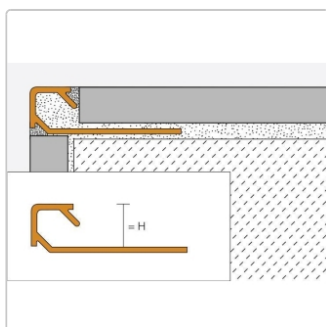

Produktinformation

Schlüter Quadec-A Schienen, alu chrom gebürstet, Quadec-A Q80ACGB

Art-Nr.: Q80ACGB / GTIN: 4011832101786 / Marke: [Schlüter](#)

33,95EUR / Stück

Grundpreis: 33,95EUR / Paket

inkl. 19% USt. zzgl. Versand

Lieferzeit: 3-6 Werktage

Produktinformation

Art: Quadec-ACGB
Farbe: Alu chrom gebürstet eloxiert
Gewicht: 0,5 kg/Stück
Länge: 2,5 m
Serie: Quadec-A
Höhe: 8 mm
Material: Aluminium

1 Stange = 2,5 m lang, H= 8 mm Aluminium chrom gebürstet eloxiert Versandkosten auf Anfrage !! Schlüter-Quadec-A ist ein hochwertiges Abschlussprofil aus eloxiertem Aluminium für Wandaßenecken und Abschlüsse von Fliesenbelägen. Die Sichtfläche des Profils bildet eine rechtwinklige Ausprägung der Außenecke. Durch den Fugensteg wird eine definierte Fugenkammer zur Fliese vorgegeben.