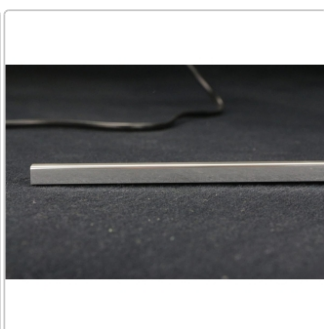

Produktinformation

Schlüter, Quadec-A Schienen, alu chrom glänzend, Quadec-A Q125ACG

Art-Nr.: Q125ACG / GTIN: 4011832101755 / Marke: [Schlüter](#)

36,95EUR / Stück

Grundpreis: 36,95EUR / Paket

inkl. 19% USt. zzgl. Versand

Lieferzeit: 3-6 Werktage

Produktinformation

Art:	Quadec-ACG
Farbe:	Alu chrom gebürstet eloxiert
Gewicht:	0,5 kg/Stück
Länge:	2,5 m
Serie:	Quadec-A
Versand-Art:	Spedition
Material:	Aluminium
Höhe:	12,5 mm

1 Stange = 2,5 m lang, H= 12,5 mm Aluminium chrom glänzend eloxiert Versandkosten auf Anfrage !! Schlüter-Quadec-A ist ein hochwertiges Abschlussprofil aus eloxiertem Aluminium für Wandaßenecken und Abschlüsse von Fliesenbelägen. Die Sichtfläche des Profils bildet eine rechtwinklige Ausprägung der Außenecke. Durch den Fugensteg wird eine definierte Fugenkammer zur Fliese vorgegeben.