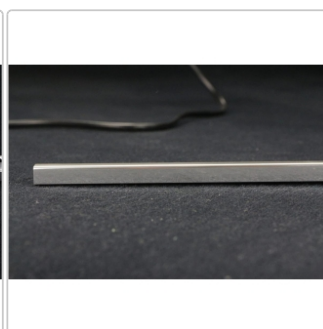

Produktinformation

Schlüter Quadec-A Schienen, alu chrom glänzend, Quadec-A Q125ACG

Art-Nr.: Q125ACG / GTIN: 4011832101755 / Marke: [Schlüter](#)

36,95EUR / Stück

Grundpreis: 36,95EUR / Paket

inkl. 19% USt. zzgl. Versand

Lieferzeit: 3-6 Werktage