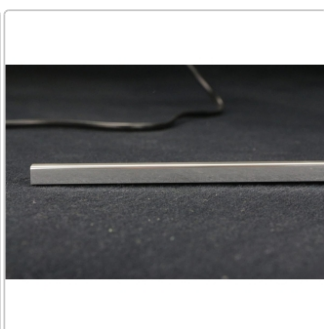

Produktinformation

Schlüter Quadec-A Schienen, alu chrom glänzend, Quadec-A Q80ACG

Art-Nr.: Q80ACG / GTIN: 4011832101731 / Marke: [Schlüter](#)

31,00EUR / Stück

Grundpreis: 31,00EUR / Paket

inkl. 19% USt. zzgl. Versand

Lieferzeit: 3-6 Werktage