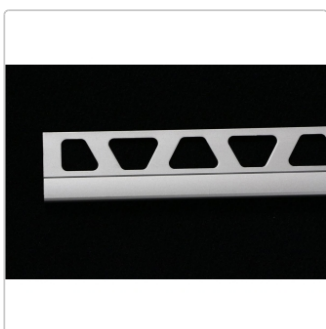

# Schlüter, Quadec-A Schienen, alu natur matt, Quadec-A Q100AE

Art-Nr.: Q100AE / GTIN: 4011832096242 / Marke: [Schlüter](#)

**15,30EUR** / Stück

Grundpreis: 15,30EUR / Paket

inkl. 19% USt. zzgl. Versand

Lieferzeit: 3-6 Werktage

## Produktinformation

Art:	Quadec-AE
Farbe:	Alu natur matt eloxiert
Gewicht:	0,5 kg/Stück
Länge:	2,5 m
Serie:	Quadec-A
Versand-Art:	Spedition
Material:	Aluminium
Höhe:	10 mm

1 Stange = 2,5 m lang, H= 10 mm Aluminium natur matt eloxiert Versandkosten auf Anfrage !! Schlüter-Quadec-A ist ein hochwertiges Abschlussprofil aus eloxiertem Aluminium für Wandaßenecken und Abschlüsse von Fliesenbelägen. Die Sichtfläche des Profils bildet eine rechtwinklige Ausprägung der Außenecke. Durch den Fugensteg wird eine definierte Fugenkammer zur Fliese vorgegeben.