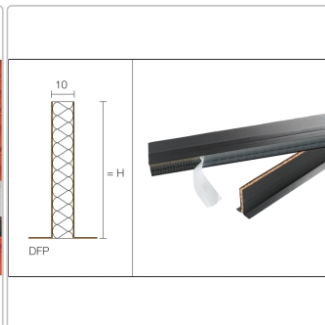

# Schlüter DILEX DFP Dehnfugenprofil H=60 mm

Art-Nr.: DFP6/100 / GTIN: 4011832045912 / Marke: [Schlüter](#)

**10,04EUR** / Stück

Grundpreis: 10,04EUR / meter

inkl. 19% USt. zzgl. Versand

Lieferzeit: 3-6 Werktage

## Produktinformation

Art: Dehnfugenprofil mit Klebefuß  
Breite: 10 mm  
Gewicht: 0,10 kg/Stück  
Höhe: 60 mm  
Länge: 1 m  
Serie: DILEX-DFP

Schlüter-DILEX-DFP Estrich-Dehnfugenprofil mit Klebefuß

Schlüter-DILEX-DFP ist ein Dehnfugenprofil, das speziell für den Einbau im Türbereich entwickelt wurde, um Schallbrücken zu vermeiden. Dank der beidseitigen Beschichtung und des integrierten Selbstklebestreifens lässt sich das Profil präzise und gerade verlegen.