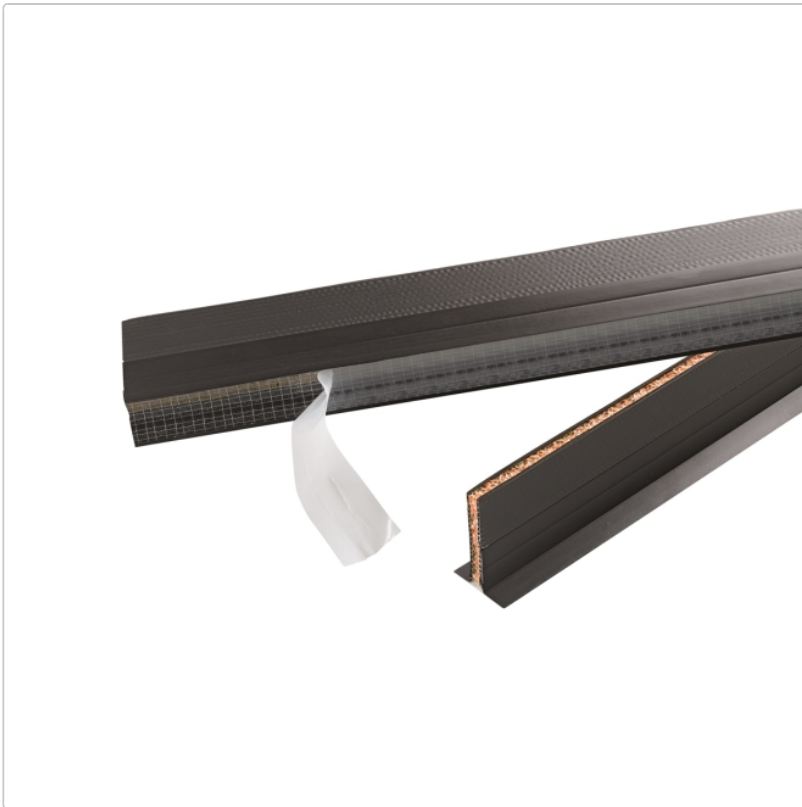

# Schlüter DILEX DFP Dehnfugenprofil H=60 mm

Art-Nr.: DFP6/100 / GTIN: 4011832045912 / Marke: [Schlüter](#)

**10,04EUR** / Stück

Grundpreis: 10,04EUR / meter

inkl. 19% USt. zzgl. Versand

Lieferzeit: 3-6 Werktage

## Produktinformation

Art: Dehnfugenprofil mit Klebefuß  
Breite: 10 mm  
Gewicht: 0,10 kg/Stück  
Höhe: 60 mm  
Länge: 1 m  
Serie: DILEX-DFP

Schlüter-DILEX-DFP Estrich-Dehnfugenprofil mit Klebefuß

Schlüter-DILEX-DFP ist ein Dehnfugenprofil, das speziell für den Einbau im Türbereich entwickelt wurde, um Schallbrücken zu vermeiden. Dank der beidseitigen Beschichtung und des integrierten Selbstklebestreifens lässt sich das Profil präzise und gerade verlegen.