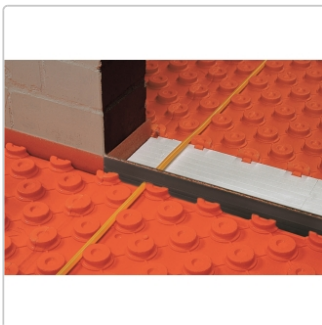

# Schlüter DILEX DFP Dehnfugenprofil H=60 mm

Art-Nr.: DFP6/100 / GTIN: 4011832045912 / Marke: [Schlüter](#)

**10,04EUR** / Stück

Grundpreis: 10,04EUR / meter

inkl. 19% USt. zzgl. Versand

Lieferzeit: 3-6 Werktage

## Produktinformation

Art: Dehnfugenprofil mit Klebefuß  
Breite: 10 mm  
Gewicht: 0,10 kg/Stück  
Höhe: 60 mm  
Länge: 1 m  
Serie: DILEX-DFP

Schlüter-DILEX-DFP Estrich-Dehnfugenprofil mit Klebefuß

Schlüter-DILEX-DFP ist ein Dehnfugenprofil, das speziell für den Einbau im Türbereich entwickelt wurde, um Schallbrücken zu vermeiden. Dank der beidseitigen Beschichtung und des integrierten Selbstklebestreifens lässt sich das Profil präzise und gerade verlegen.