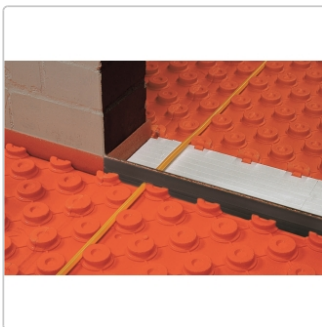

Produktinformation

Schlüter DILEX DFP Dehnfugenprofil H=100 mm, 250 cm

Art-Nr.: DFP10/250 / GTIN: 4011832113376 / Marke: [Schlüter](#)

33,19EUR / Stück

Grundpreis: 13,28EUR / meter

inkl. 19% USt. zzgl. Versand

Lieferzeit: 3-6 Werktage

Produktinformation

Art: Dehnfugenprofil mit Klebefuß
Breite: 10 mm
Gewicht: 0,29 kg/Stück
Höhe: 100 mm
Länge: 2,5 m
Serie: DILEX-DFP

Schlüter-DILEX-DFP ist ein Dehnfugenprofil mit Klebefuß zum Einbau im Türbereich oder zur Unterteilung von Estrichflächen. Bitte beachten Sie zu Dehnfugen und Unterteilungen unser Technisches Handbuch bzw. Datenblatt 9.1.