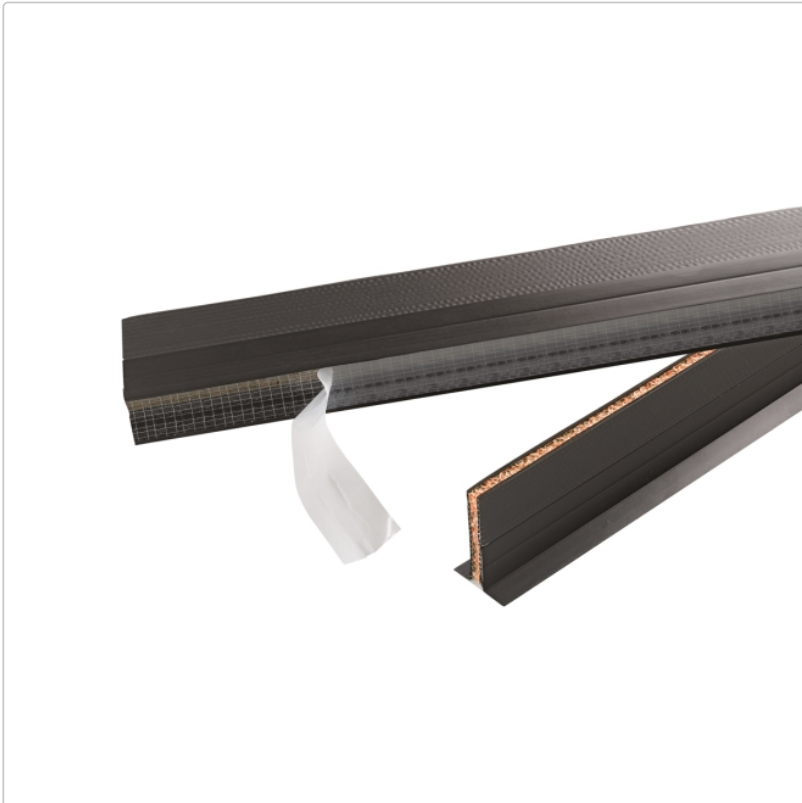

Produktinformation

Schlüter DILEX DFP Dehnfugenprofil H=100 mm, 250 cm

Art-Nr.: DFP10/250 / GTIN: 4011832113376 / Marke: [Schlüter](#)

33,19EUR / Stück

Grundpreis: 13,28EUR / meter

inkl. 19% USt. zzgl. Versand

Lieferzeit: 3-6 Werktage

Produktinformation

Art: Dehnfugenprofil mit Klebefuß
Breite: 10 mm
Gewicht: 0,29 kg/Stück
Höhe: 100 mm
Länge: 2,5 m
Serie: DILEX-DFP

Schlüter-DILEX-DFP ist ein Dehnfugenprofil mit Klebefuß zum Einbau im Türbereich oder zur Unterteilung von Estrichflächen. Bitte beachten Sie zu Dehnfugen und Unterteilungen unser Technisches Handbuch bzw. Datenblatt 9.1.