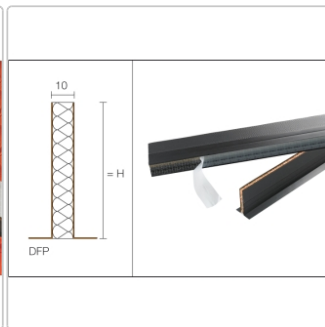

Produktinformation

Schlüter DILEX DFP Dehnfugenprofil H=100 mm, 250 cm

Art-Nr.: DFP10/250 / GTIN: 4011832113376 / Marke: [Schlüter](#)

33,19EUR / Stück

Grundpreis: 13,28EUR / meter

inkl. 19% USt. zzgl. Versand

Lieferzeit: 3-6 Werktage

Produktinformation

Art: Dehnfugenprofil mit Klebefuß
Breite: 10 mm
Gewicht: 0,29 kg/Stück
Höhe: 100 mm
Länge: 2,5 m
Serie: DILEX-DFP

Schlüter-DILEX-DFP ist ein Dehnfugenprofil mit Klebefuß zum Einbau im Türbereich oder zur Unterteilung von Estrichflächen. Bitte beachten Sie zu Dehnfugen und Unterteilungen unser Technisches Handbuch bzw. Datenblatt 9.1.