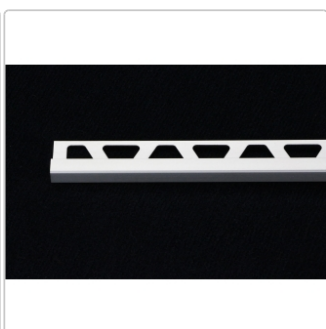

Produktinformation

Schlüter Quadec-A Schienen, alu natur matt, Quadec-A Q80AE

Art-Nr.: Q80AE / GTIN: 4011832096235 / Marke: [Schlüter](#)

14,10EUR / Stück

Grundpreis: 14,10EUR / Paket

inkl. 19% USt. zzgl. Versand

Lieferzeit: 3-6 Werktage

Produktinformation

Art: Quadec-AE
Farbe: Alu natur matt eloxiert
Gewicht: 0,5 kg/Stück
Länge: 2,5 m
Serie: Quadec-A
Höhe: 8 mm
Material: Aluminium

1 Stange = 2,5 m lang, H= 8 mm Aluminium natur matt eloxiert Versandkosten auf Anfrage !! Schlüter-Quadec-A ist ein hochwertiges Abschlussprofil aus eloxiertem Aluminium für Wandaußenecken und Abschlüsse von Fliesenbelägen. Die Sichtfläche des Profils bildet eine rechtwinklige Ausprägung der Außenecke. Durch den Fugensteg wird eine definierte Fugenkammer zur Fliese vorgegeben.