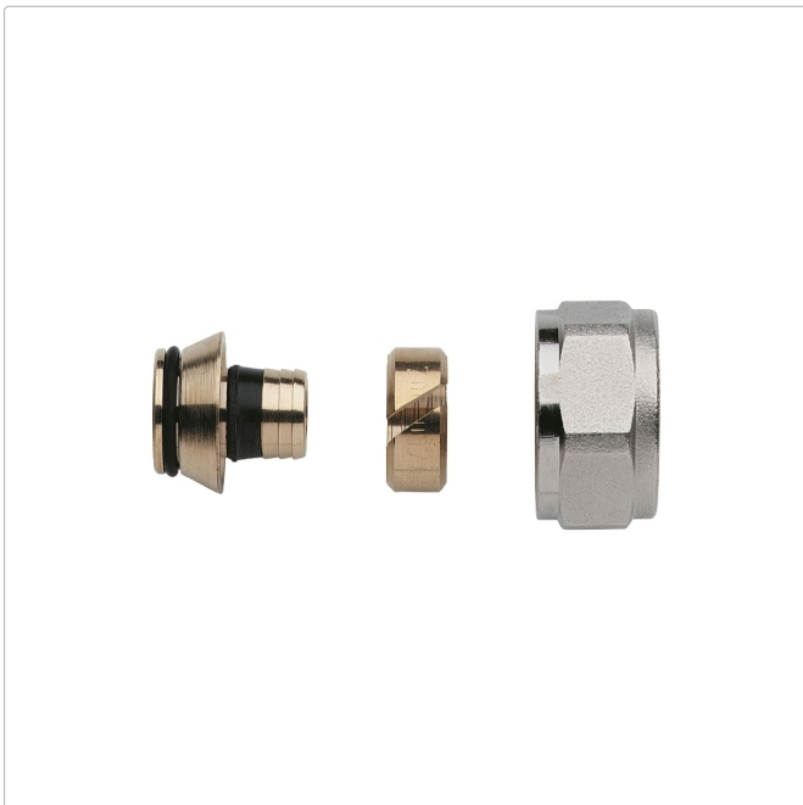

Produktinformation

Schlüter BEKOTEC-THERM-KV Klemmverschraubung 14 mm, 2 Stück

Art-Nr.: BTZ2KV14 / GTIN: 4011832093623 / Marke: [Schlüter](#)

7,50EUR / Set

Grundpreis: 3,75EUR / Stück

inkl. 19% USt. zzgl. Versand

Lieferzeit: 3-6 Werktage

Art: Klemmverschraubung
Eigenschaft: Für Rohre 14 mm
Gebinde: Set = 2 Stück
Gewicht: 0,14 kg/Set
Serie: BEKOTEC-THERM-KV

Produktinformation

Schlüter-BEKOTEC-THERM-KV ist eine aus vernickeltem Messing bestehende Klemmringverschraubung für Vor- und Rücklauf. Sie verbindet im System die Schlüter-Heizrohre (Durchmesser 10, 12, 14, 16 mm) mit dem Schlüter-Heizkreisverteiler.