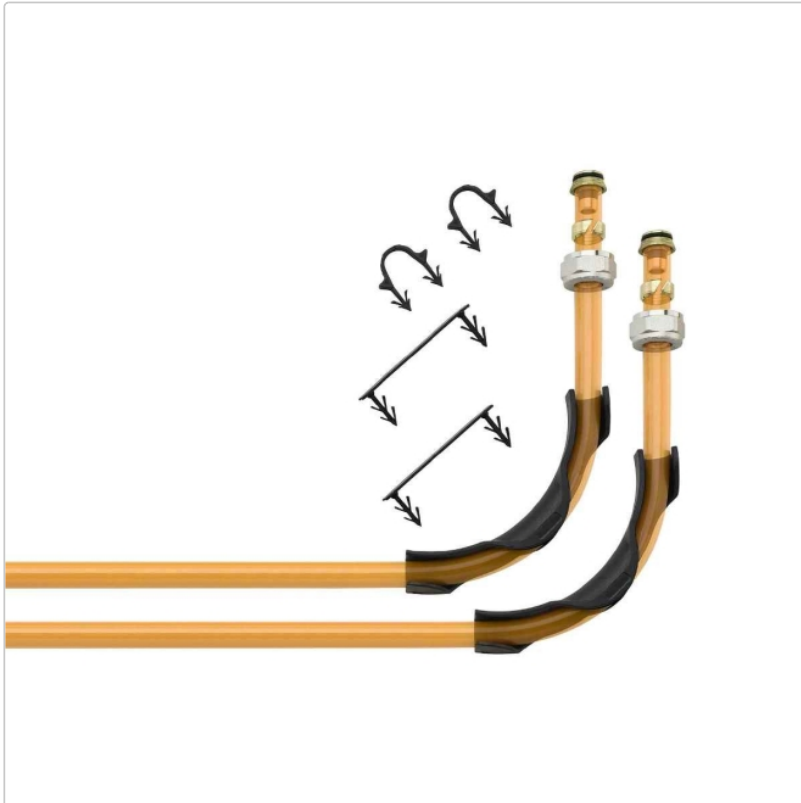

Produktinformation

Schlüter BEKOTEC-THERM-HV/AS Verteileranschluss-Set 16 mm, 2 Heizkreise

Art-Nr.: BTHV2AS / GTIN: 4011832177989 / Marke: [Schlüter](#)

25,00EUR / Set

Grundpreis: 25,00EUR / Paket

inkl. 19% USt. zzgl. Versand

Lieferzeit: 3-6 Werktage

Art: Verteileranschluss-Set
Eigenschaft: Für 2 Heizkreise
Gewicht: 0,65 kg/Set
Hinweis: Für 16 mm Heizrohrdurchmesser
Serie: BEKOTEC-THERM-HV/AS

Schlüter-BEKOTEC-THERM-HV/AS Anschluss-Set