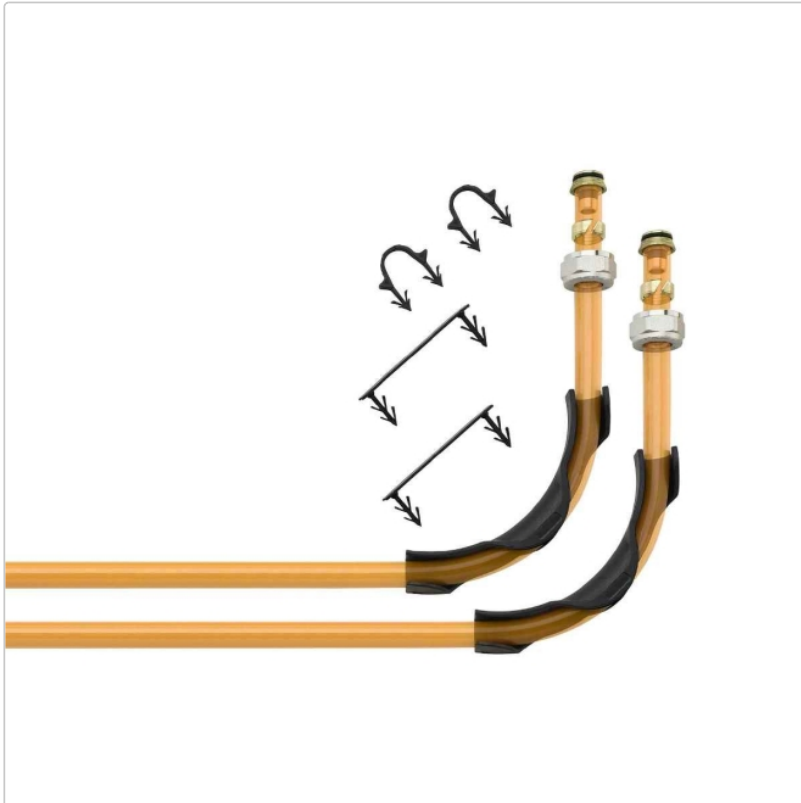

Produktinformation

Schlüter BEKOTEC-THERM-HV/AS Verteileranschluss-Set 16 mm, 2 Heizkreise

Art-Nr.: BTHV2AS / GTIN: 4011832177989 / Marke: [Schlüter](#)

25,00EUR / Set

Grundpreis: 25,00EUR / Paket

inkl. 19% USt. zzgl. Versand

Lieferzeit: 3-6 Werktage

Art: Verteileranschluss-Set
 Eigenschaft: Für 2 Heizkreise
 Gewicht: 0,65 kg/Set
 Hinweis: Für 16 mm Heizrohrdurchmesser
 Serie: BEKOTEC-THERM-HV/AS

Schlüter-BEKOTEC-THERM-HV/AS Anschluss-Set

Produktinformation

Das praktische Zubehör-Set Schlüter-BEKOTEC-THERM-HV/AS ermöglicht den Anschluss der Heizrohre Schlüter-BEKOTEC-THERM-HR mit Durchmessern von 10, 12, 14 oder 16 mm an den Heizkreisverteiler aus Edelstahl oder Kunststoff.

Jedes Set enthält pro Heizkreis zwei Klemmverschraubungen (Schlüter-BEKOTEC-THERM-KV) sowie zwei Winkelspannen (Schlüter-BEKOTEC-THERM-ZW). Für 16 mm Heizrohre sind zusätzlich Heizrohrhalter (Schlüter-BEKOTEC-THERM-RH) im Lieferumfang enthalten.