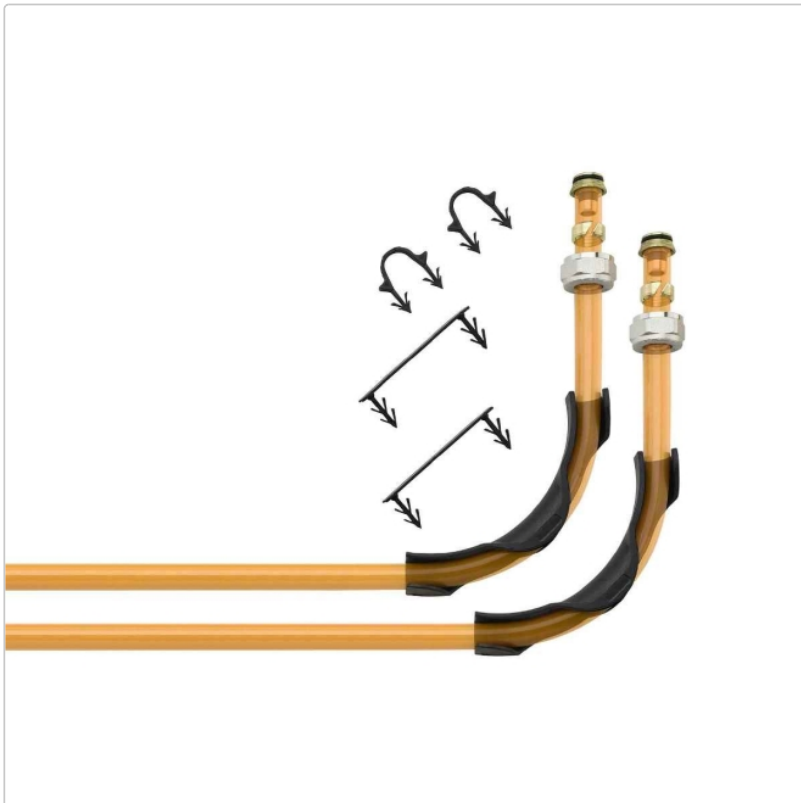

Produktinformation

Schlüter BEKOTEC-THERM-HV/AS Verteileranschluss-Set 16 mm, 2 Heizkreise

Art-Nr.: BTHV2AS / GTIN: 4011832177989 / Marke: [Schlüter](#)

Sonderangebot*

23,50EUR / Set

Sonderangebot 26,00EUR (Sie sparen 2,50EUR)

Grundpreis: 23,50EUR / Paket

inkl. 19% USt. zzgl. Versand

Lieferzeit: 3-6 Werktage

Art: Verteileranschluss-Set
 Eigenschaft: Für 2 Heizkreise
 Gewicht: 0,65 kg/Set
 Hinweis: Für 16 mm Heizrohrdurchmesser
 Serie: BEKOTEC-THERM-HV/AS

Schlüter-BEKOTEC-THERM-HV/AS Anschluss-Set

Produktinformation

Das praktische Zubehör-Set Schlüter-BEKOTEC-THERM-HV/AS ermöglicht den Anschluss der Heizrohre Schlüter-BEKOTEC-THERM-HR mit Durchmessern von 10, 12, 14 oder 16 mm an den Heizkreisverteiler aus Edelstahl oder Kunststoff.

Jedes Set enthält pro Heizkreis zwei Klemmverschraubungen (Schlüter-BEKOTEC-THERM-KV) sowie zwei Winkelspannen (Schlüter-BEKOTEC-THERM-ZW). Für 16 mm Heizrohre sind zusätzlich Heizrohrhalter (Schlüter-BEKOTEC-THERM-RH) im Lieferumfang enthalten.