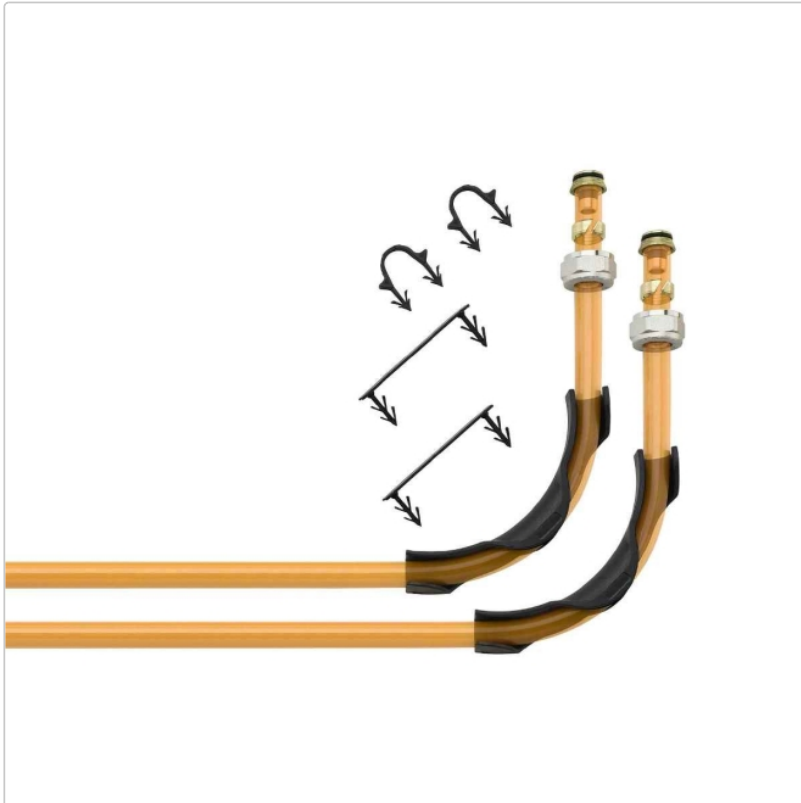

Produktinformation

Schlüter BEKOTEC-THERM-HV/AS Verteileranschluss-Set 16 mm, 6 Heizkreise

Art-Nr.: BTHV6AS / GTIN: 4011832178023 / Marke: [Schlüter](#)

73,00EUR / Set

Grundpreis: 73,00EUR / Paket

inkl. 19% USt. zzgl. Versand

Lieferzeit: 3-6 Werktage

Art: Verteileranschluss-Set
Eigenschaft: Für 6 Heizkreise
Gewicht: 1,47 kg/Set
Hinweis: Für 16 mm Heizrohrdurchmesser
Serie: BEKOTEC-THERM-HV/AS

Produktinformation

Schlüter-BEKOTEC-THERM-HV/AS sind Zubehör-Sets zum Anschluss der Heizkreise an Schlüter-Heizkreisverteiler (Edelstahl oder Kunststoff), wahlweise für Durchmesser 10, 12, 14 oder 16 mm Heizrohr.