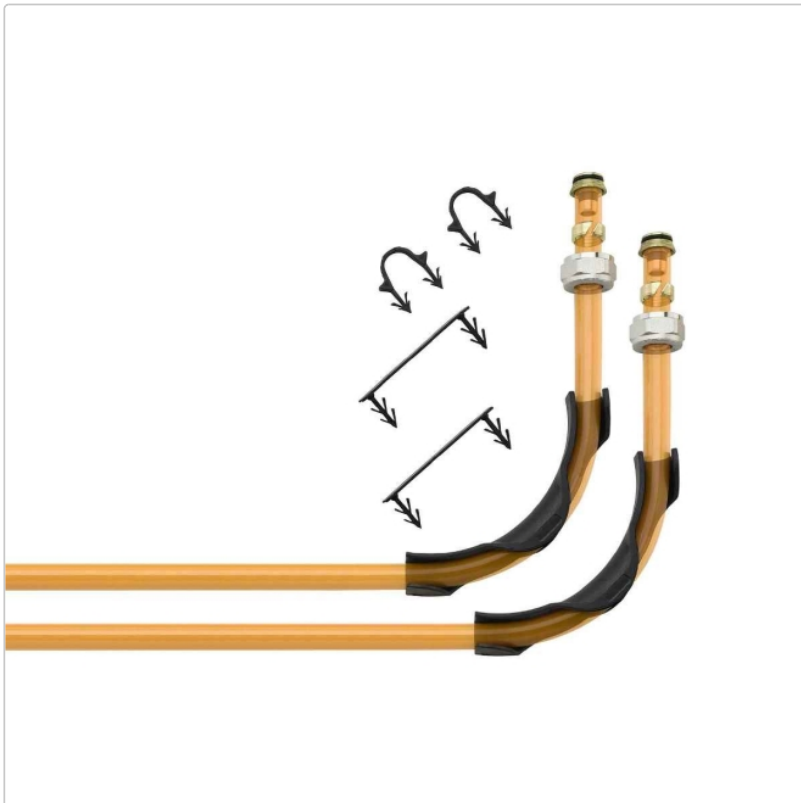

Produktinformation

Schlüter BEKOTEC-THERM-HV/AS Verteileranschluss-Set 16 mm, 6 Heizkreise

Art-Nr.: BTHV6AS / GTIN: 4011832178023 / Marke: [Schlüter](#)

Sonderangebot*

71,00EUR / Set

Sonderangebot 78,10EUR (Sie sparen 7,10EUR)

Grundpreis: 71,00EUR / Paket

inkl. 19% USt. zzgl. Versand

Lieferzeit: 3-6 Werktage

Art: Verteileranschluss-Set
Eigenschaft: Für 6 Heizkreise
Gewicht: 1,47 kg/Set
Hinweis: Für 16 mm Heizrohrdurchmesser
Serie: BEKOTEC-THERM-HV/AS

Produktinformation

Schlüter-BEKOTEC-THERM-HV/AS sind Zubehör-Sets zum Anschluss der Heizkreise an Schlüter-Heizkreisverteiler (Edelstahl oder Kunststoff), wahlweise für Durchmesser 10, 12, 14 oder 16 mm Heizrohr.