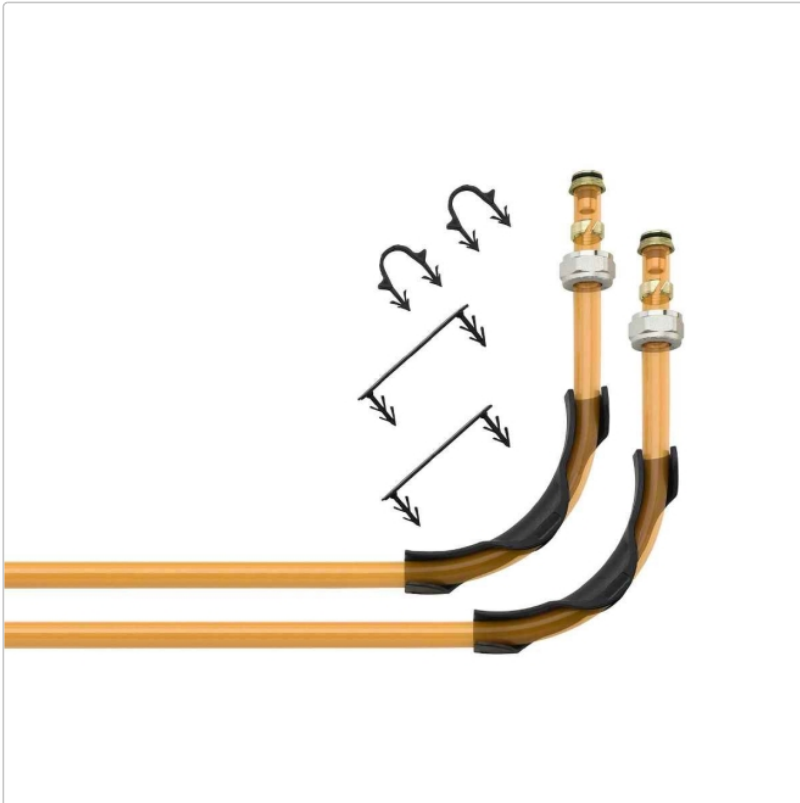

Produktinformation

Schlüter BEKOTEC-THERM-HV/AS Verteileranschluss-Set 16 mm, 10 Heizkreise

Art-Nr.: BTHV10AS / GTIN: 4011832178061 / Marke: [Schlüter](#)

122,00EUR / Set

Grundpreis: 122,00EUR / Paket

inkl. 19% USt. zzgl. Versand

Lieferzeit: 3-6 Werktage

Art: Verteileranschluss-Set
Eigenschaft: Für 10 Heizkreise
Gewicht: 2,76 kg/Set
Hinweis: Für 16 mm Heizrohrdurchmesser
Serie: BEKOTEC-THERM-HV/AS

Produktinformation

Schlüter-BEKOTEC-THERM-HV/AS sind Zubehör-Sets zum Anschluss der Heizkreise an Schlüter-Heizkreisverteiler (Edelstahl oder Kunststoff), wahlweise für Durchmesser 10, 12, 14 oder 16 mm Heizrohr.