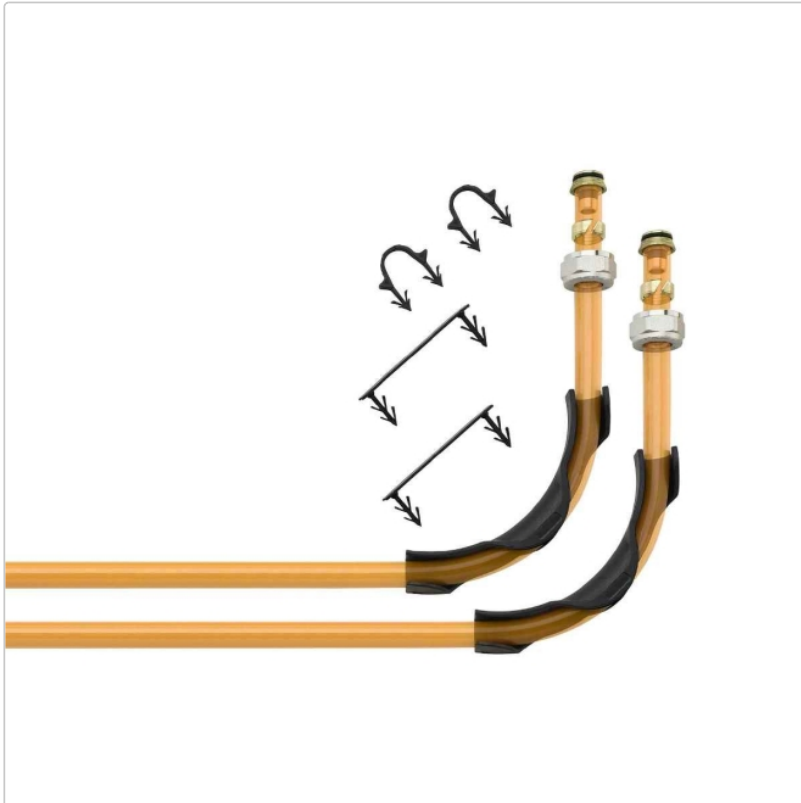

Produktinformation

Schlüter BEKOTEC-THERM-HV/AS Verteileranschluss-Set 16 mm, 10 Heizkreise

Art-Nr.: BTHV10AS / GTIN: 4011832178061 / Marke: [Schlüter](#)

122,00EUR / Set

Grundpreis: 122,00EUR / Paket

inkl. 19% USt. zzgl. Versand

Lieferzeit: 3-6 Werktage

Art: Verteileranschluss-Set
 Eigenschaft: Für 10 Heizkreise
 Gewicht: 2,76 kg/Set
 Hinweis: Für 16 mm Heizrohrdurchmesser
 Serie: BEKOTEC-THERM-HV/AS

Produktinformation

Schlüter-BEKOTEC-THERM-HV/AS sind Zubehör-Sets zum Anschluss der Heizkreise an Schlüter-Heizkreisverteiler (Edelstahl oder Kunststoff), wahlweise für Durchmesser 10, 12, 14 oder 16 mm Heizrohr.