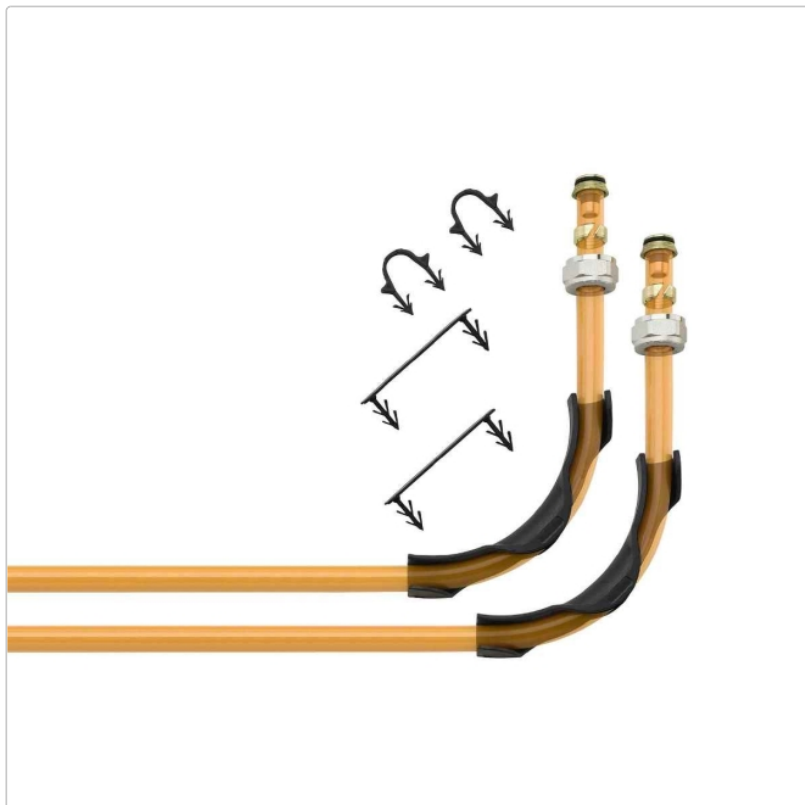

# Schlüter BEKOTEC-THERM-HV/AS Verteileranschluss-Set 16 mm, 10 Heizkreise

Art-Nr.: BTHV10AS / GTIN: 4011832178061 / Marke: [Schlüter](#)

### Sonderangebot\*

**118,40EUR** / Set

Sonderangebot 130,20EUR (Sie sparen 11,80EUR)

Grundpreis: 118,40EUR / Paket

inkl. 19% USt. zzgl. Versand

Lieferzeit: 3-6 Werktage

Art: Verteileranschluss-Set  
 Eigenschaft: Für 10 Heizkreise  
 Gewicht: 2,76 kg/Set  
 Hinweis: Für 16 mm Heizrohrdurchmesser  
 Serie: BEKOTEC-THERM-HV/AS

# Produktinformation

Schlüter-BEKOTEC-THERM-HV/AS sind Zubehör-Sets zum Anschluss der Heizkreise an Schlüter-Heizkreisverteiler (Edelstahl oder Kunststoff), wahlweise für Durchmesser 10, 12, 14 oder 16 mm Heizrohr.