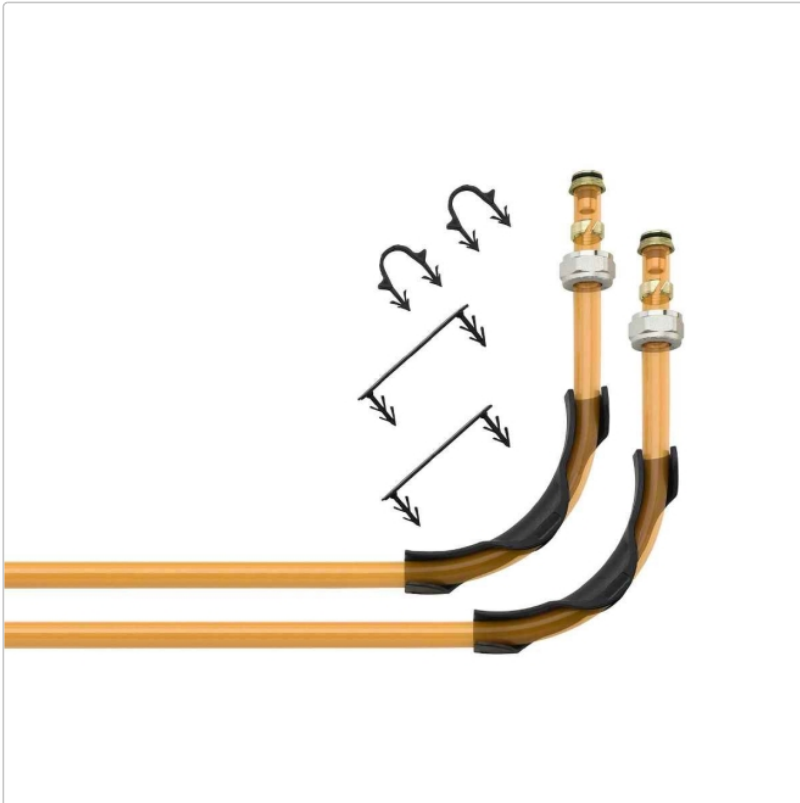

Produktinformation

Schlüter BEKOTEC-THERM-HV/AS Verteileranschluss-Set 16 mm, 12 Heizkreise

Art-Nr.: BTHV12AS / GTIN: 4011832178092 / Marke: [Schlüter](#)

146,00EUR / Set

Grundpreis: 146,00EUR / Paket

inkl. 19% USt. zzgl. Versand

Lieferzeit: 3-6 Werktage

Art: Verteileranschluss-Set
Eigenschaft: Für 12 Heizkreise
Gewicht: 3,16 kg/Set
Hinweis: Für 16 mm Heizrohrdurchmesser
Serie: BEKOTEC-THERM-HV/AS

Produktinformation

Schlüter-BEKOTEC-THERM-HV/AS sind Zubehör-Sets zum Anschluss der Heizkreise an Schlüter-Heizkreisverteiler (Edelstahl oder Kunststoff), wahlweise für Durchmesser 10, 12, 14 oder 16 mm Heizrohr.