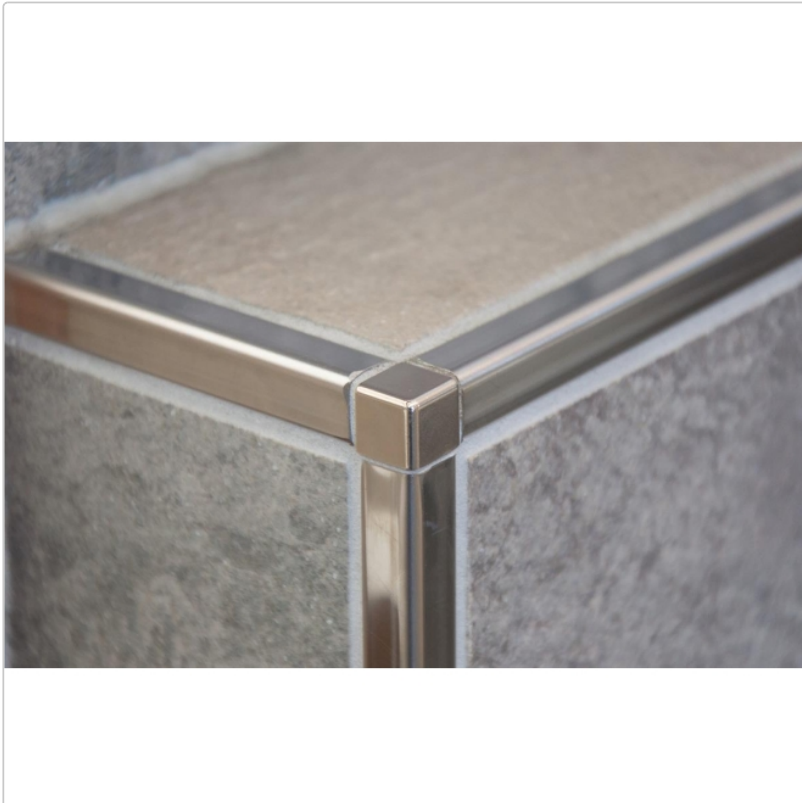

Produktinformation

Schlüter Quadec-E Ecken, edelstahl Vollmaterial, Quadec-E-Ecken EV/Q80E

Art-Nr.: EV/Q80E / GTIN: 4011832089923 / Marke: [Schlüter](#)

18,60EUR / Stück

Grundpreis: 18,60EUR / Paket

inkl. 19% USt. zzgl. Versand

Lieferzeit: 3-6 Werktage

Art: Innen- und Aussenecke
Farbe: Edelstahl
Gewicht: 0,01 kg
Serie: Quadec-E-Ecken
Höhe: 8 mm
Material: Edelstahl V2A Vollmaterial

Produktinformation

Schlüter Quadec EV/Q80E Ecke 90° Edelstahl V2A Vollmaterial H= 8 mm Die variable Ecke kann sowohl für Innen- als auch für Außenecken verwendet werden.