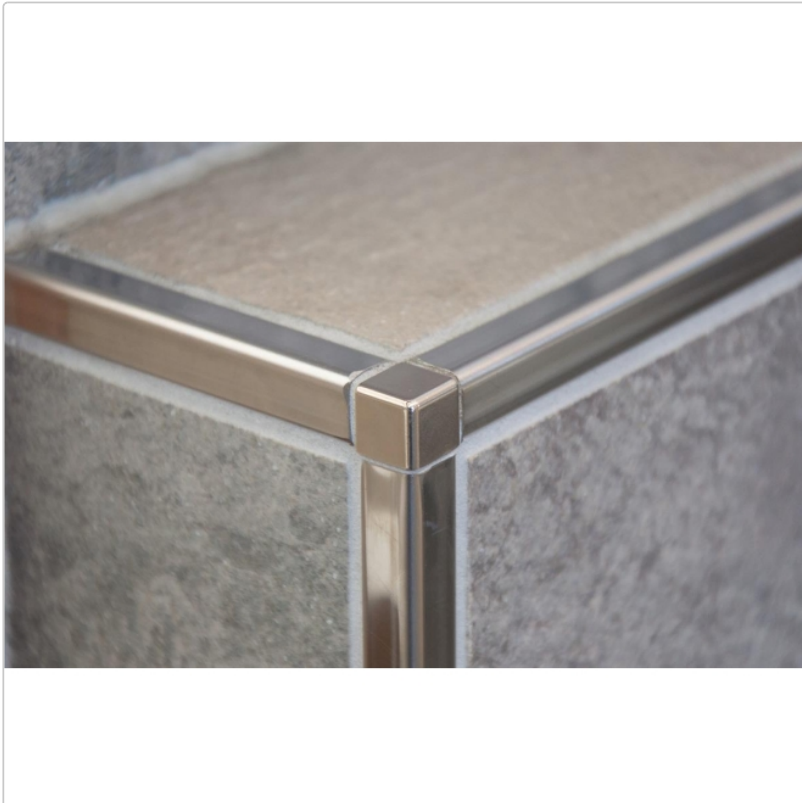

# Schlüter, Quadec-E Ecken, edelstahl Vollmaterial, Quadec-E-Ecken EV/Q80E

Art-Nr.: EV/Q80E / GTIN: 4011832089923 / Marke: [Schlüter](#)

**18,60EUR** / Stück

Grundpreis: 18,60EUR / Paket

inkl. 19% USt. zzgl. Versand

Lieferzeit: 3-6 Werktage

Art: Innen- und Aussenecke  
Farbe: Edelstahl  
Gewicht: 0,01 kg  
Serie: Quadec-E-Ecken  
Versand-Art: Paketdienst  
Höhe: 8 mm  
Material: Edelstahl V2A Vollmaterial

---

# Produktinformation

Schlüter Quadec EV/Q80E Ecke 90° Edelstahl V2A Vollmaterial H= 8 mm Die variable Ecke kann sowohl für Innen- als auch für Außenecken verwendet werden.