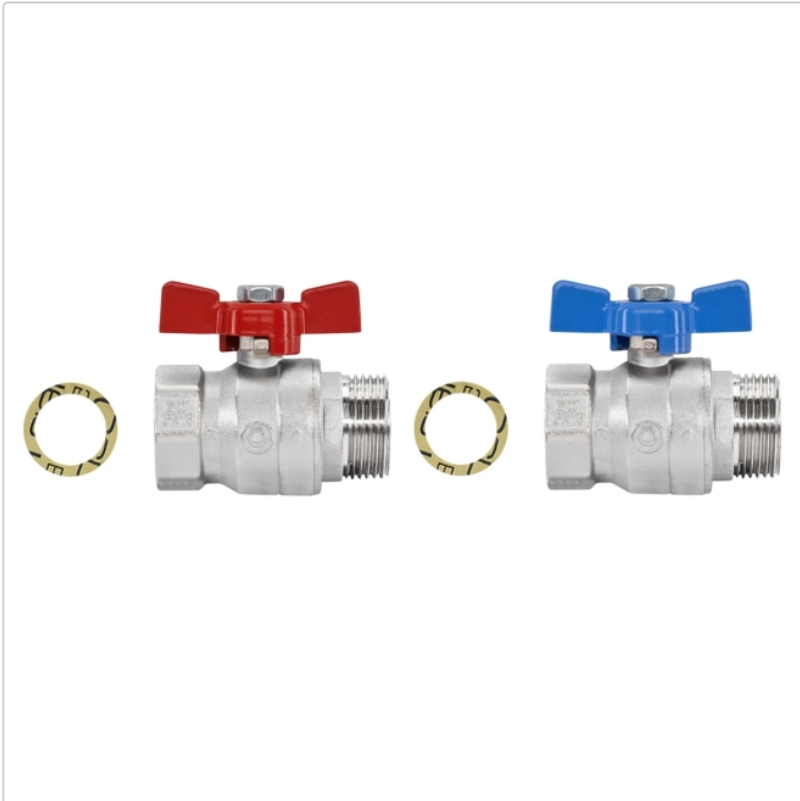

Produktinformation

Schlüter BEKOTEC-THERM-KH Kugelhahn DN25, 2 Stück

Art-Nr.: BTZ2KH25 / GTIN: 4011832057151 / Marke: [Schlüter](#)

Sonderangebot*

32,50EUR / Set

Sonderangebot 35,50EUR (Sie sparen 3,00EUR)

Grundpreis: 16,25EUR / Stück

inkl. 19% USt. zzgl. Versand

Lieferzeit: 3-6 Werktage

Art: Kugelhahn
Eigenschaft: 1" - DN25
Gebinde: 2 Stück pro Set
Gewicht: 0,73 kg/Set
Serie: BEKOTEC-THERM-KH

Produktinformation

Schlüter-BEKOTEC-THERM-KH ist ein Kugelhahn- Set für Vor- und Rücklauf, Messing vernickelt, mit einseitigem Außengewinde 1" (DN 25) für den flachdichtenden Anschluss an Schlüter-Heizkreisverteiler und einem Anschluss mit 3/4" (DN 20) oder 1" (DN 25) Innengewinde.