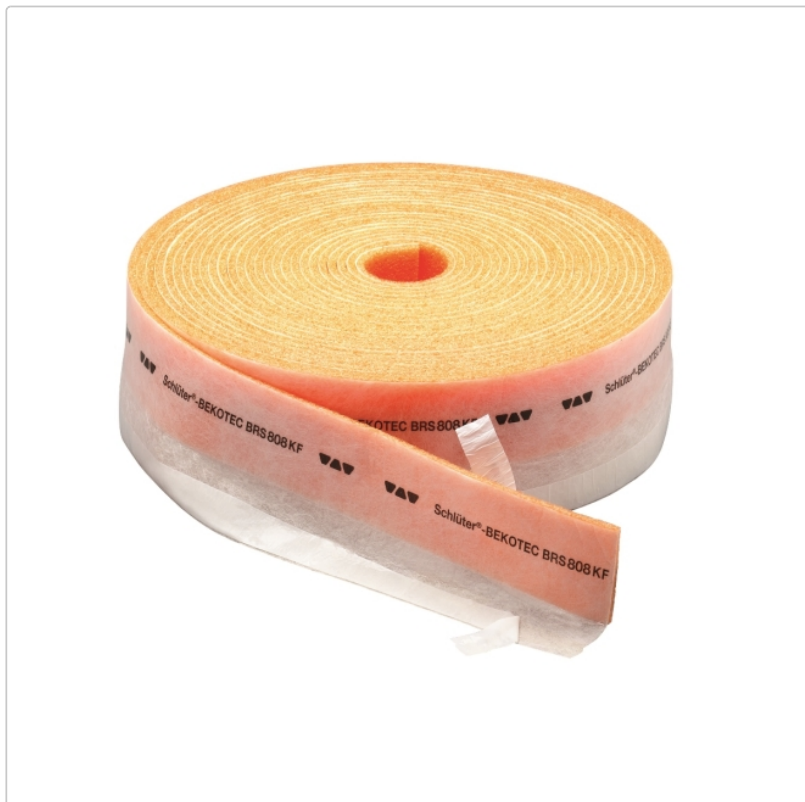

# Schlüter BEKOTEC BRS/KF Randstreifen mit Klebefuß für Fließestrich, Rolle 25 m

Art-Nr.: BRS808KF / GTIN: 4011832035234 / Marke: [Schlüter](#)

**36,95EUR** / Rolle

Grundpreis: 1,48EUR / meter  
inkl. 19% USt. zzgl. Versand

Lieferzeit: 3-6 Werktage

Art: Randstreifen mit Klebefuß  
Breite: 8 cm  
Gebinde: 25 m/Rolle  
Gewicht: 0,96 kg/Rolle  
Länge: 25 m  
Material: PE-Schaum  
Materialstärke: 8 mm

---

# Produktinformation

Serie: BEKOTEC-BRS/KF

Schlüter-BEKOTEC-BRS/KF ist ein Randstreifen aus geschlossenzelligem Polyethylenschaum mit einem Klebefuß und einem rückseitigen Klebestreifen für die Wandfixierung. Durch das Auflegen der BEKOTECNoppenplatte auf den PE-Klebefuß entsteht eine Verbindung, die das Unterlaufen bei der Verarbeitung von Fließestrich verhindert.