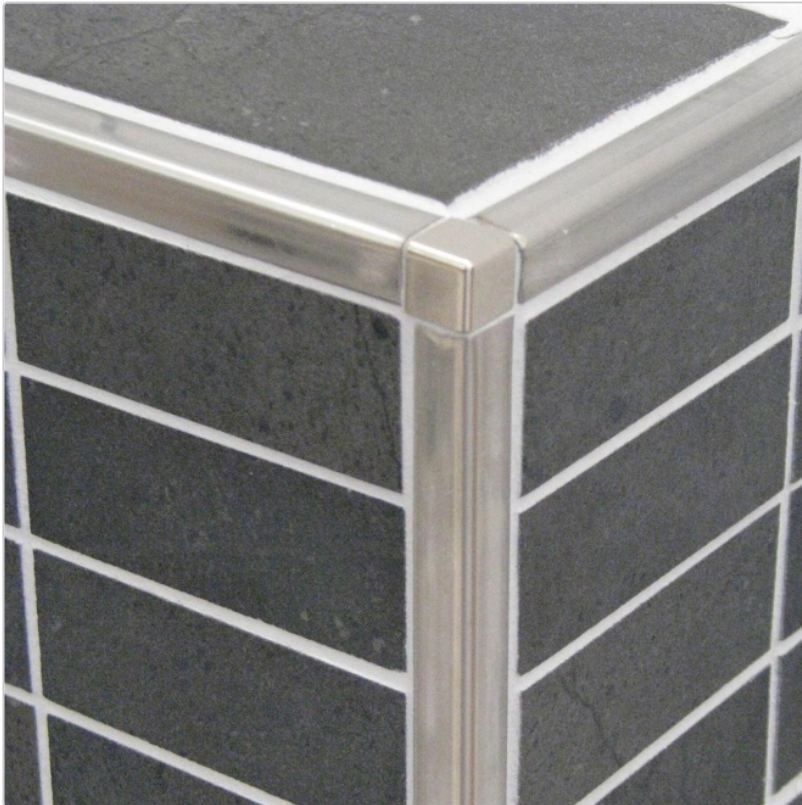

Produktinformation

Schlüter, Quadec-E Schienen, edelstahl, Quadec-E Q100E

Art-Nr.: Q100E / GTIN: 4011832089831 / Marke: [Schlüter](#)

31,40EUR / Stück

Grundpreis: 31,40EUR / Paket

inkl. 19% USt. zzgl. Versand

Lieferzeit: 3-6 Werktage

Art: Quadec-E
Farbe: Edelstahl
Gewicht: 0,5 kg/Stück
Länge: 2,5 m
Serie: Quadec-E
Versand-Art: Spedition
Material: Edelstahl V2A

Produktinformation

Höhe: 10 mm

1 Stange = 2,5 m lang, H= 10 mm Edelstahl V2A Versandkosten auf Anfrage !! Schlüter-Quadec-E ist ein hochwertiges Abschlussprofil aus Edelstahl für Wandaußenecken an Fliesenbelägen und bietet einen guten Kantenschutz. Die Sichtfläche des Profil bildet eine rechtwinklige Außenecke der Fliesenbeläge.