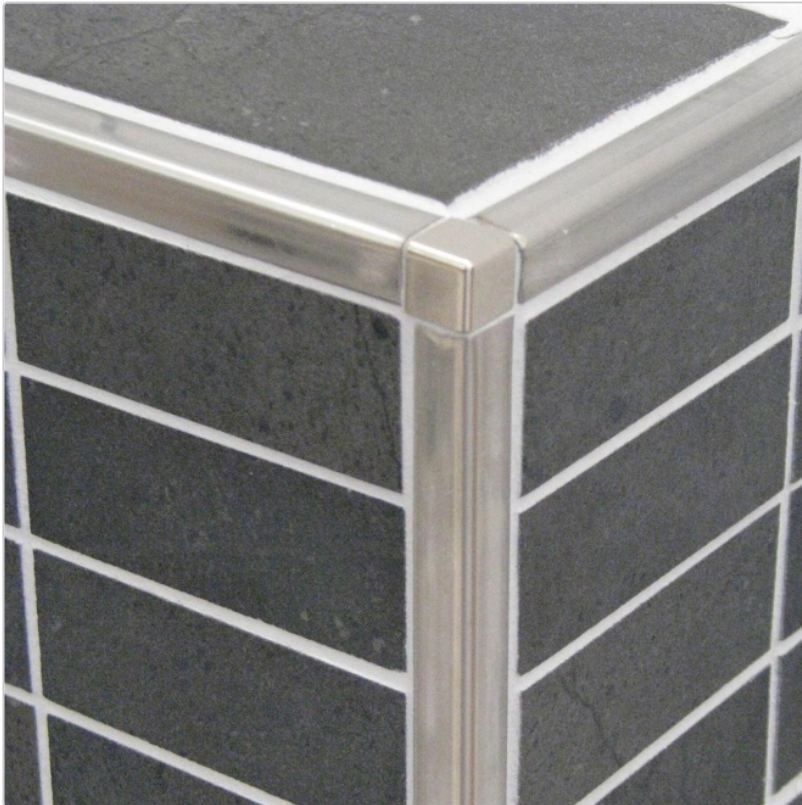

Produktinformation

Schlüter Quadec-E Schienen, edelstahl, Quadec-E Q100E

Art-Nr.: Q100E / GTIN: 4011832089831 / Marke: [Schlüter](#)

31,40EUR / Stück

Grundpreis: 31,40EUR / Paket

inkl. 19% USt. zzgl. Versand

Lieferzeit: 3-6 Werktage

Art: Quadec-E
Farbe: Edelstahl
Gewicht: 0,5 kg/Stück
Länge: 2,5 m
Serie: Quadec-E
Material: Edelstahl V2A
Höhe: 10 mm

Produktinformation

1 Stange = 2,5 m lang, H= 10 mm Edelstahl V2A Versandkosten auf Anfrage !! Schlüter-Quadec-E ist ein hochwertiges Abschlussprofil aus Edelstahl für Wandaußenecken an Fliesenbelägen und bietet einen guten Kantenschutz. Die Sichtfläche des Profil bildet eine rechtwinklige Außenecke der Fliesenbeläge.