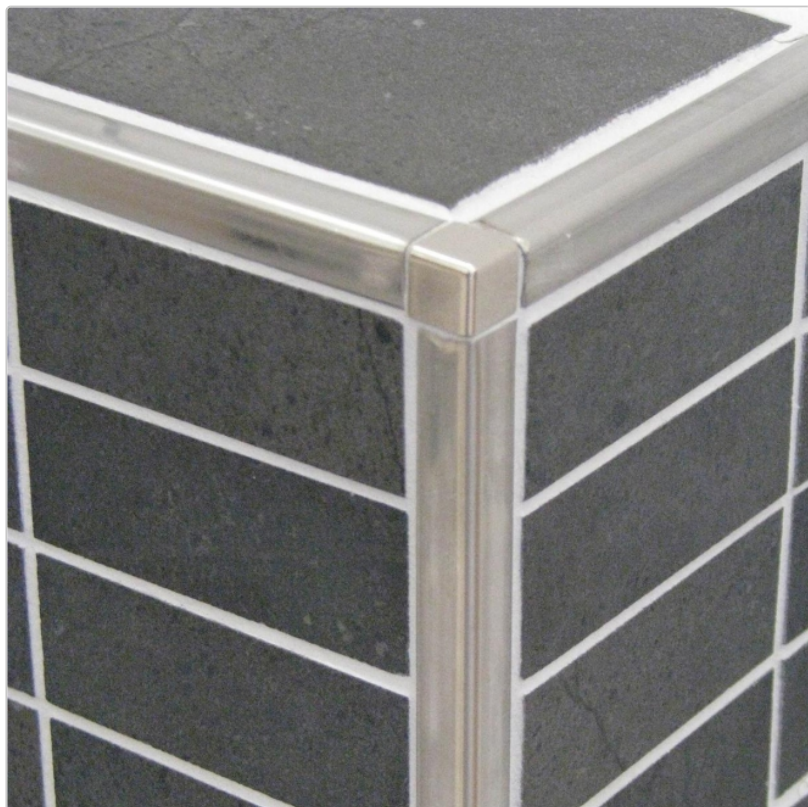

Produktinformation

Schlüter Quadec-E Schienen, edelstahl, Quadec-E Q110E

Art-Nr.: Q110E / GTIN: 4011832118364 / Marke: [Schlüter](#)

32,20EUR / Stück

Grundpreis: 32,20EUR / Paket

inkl. 19% USt. zzgl. Versand

Lieferzeit: 3-6 Werktage

Art: Quadec-E
Farbe: Edelstahl
Gewicht: 0,5 kg/Stück
Länge: 2,5 m
Serie: Quadec-E
Höhe: 11 mm
Material: Edelstahl V2A

Produktinformation

1 Stange = 2,5 m lang, H= 11 mm Edelstahl V2A Versandkosten auf Anfrage !! Schlüter-Quadec-E ist ein hochwertiges Abschlussprofil aus Edelstahl für Wandaußenecken an Fliesenbelägen und bietet einen guten Kantenschutz. Die Sichtfläche des Profil bildet eine rechtwinklige Außenecke der Fliesenbeläge.