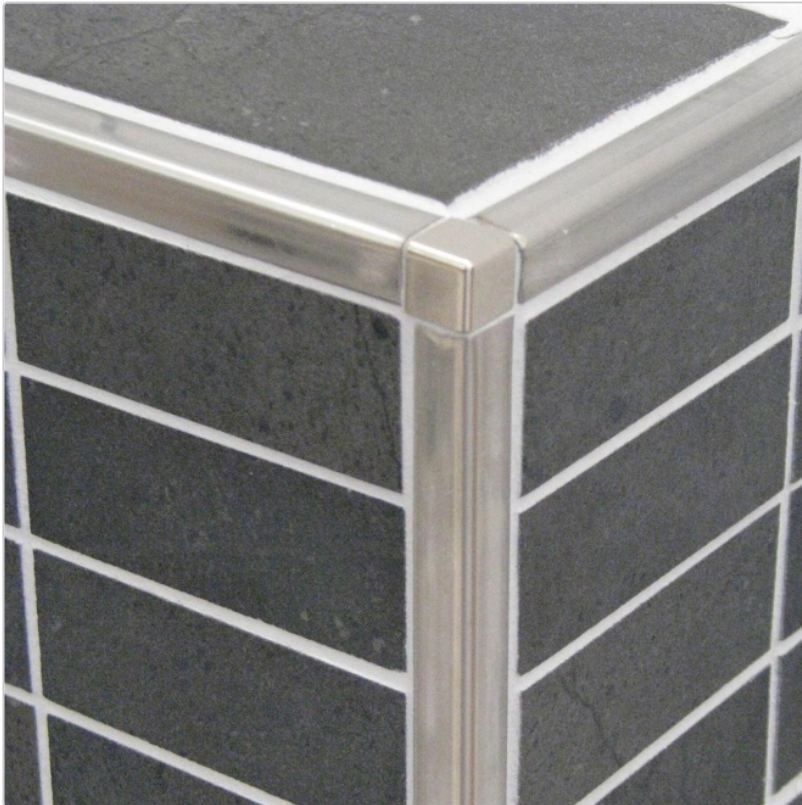

Produktinformation

Schlüter Quadec-E Schienen, edelstahl, Quadec-E Q125E

Art-Nr.: Q125E / GTIN: 4011832089855 / Marke: [Schlüter](#)

33,30EUR / Stück

Grundpreis: 33,30EUR / Paket

inkl. 19% USt. zzgl. Versand

Lieferzeit: 3-6 Werktage

Art: Quadec-E
Farbe: Edelstahl
Gewicht: 0,5 kg/Stück
Länge: 2,5 m
Serie: Quadec-E
Höhe: 12,5 mm
Material: Edelstahl V2A

Produktinformation

1 Stange = 2,5 m lang, H= 12,5 mm Edelstahl V2A Versandkosten auf Anfrage !! Schlüter-Quadec-E ist ein hochwertiges Abschlussprofil aus Edelstahl für Wandaußenecken an Fliesenbelägen und bietet einen guten Kantenschutz. Die Sichtfläche des Profil bildet eine rechtwinklige Außenecke der Fliesenbeläge.