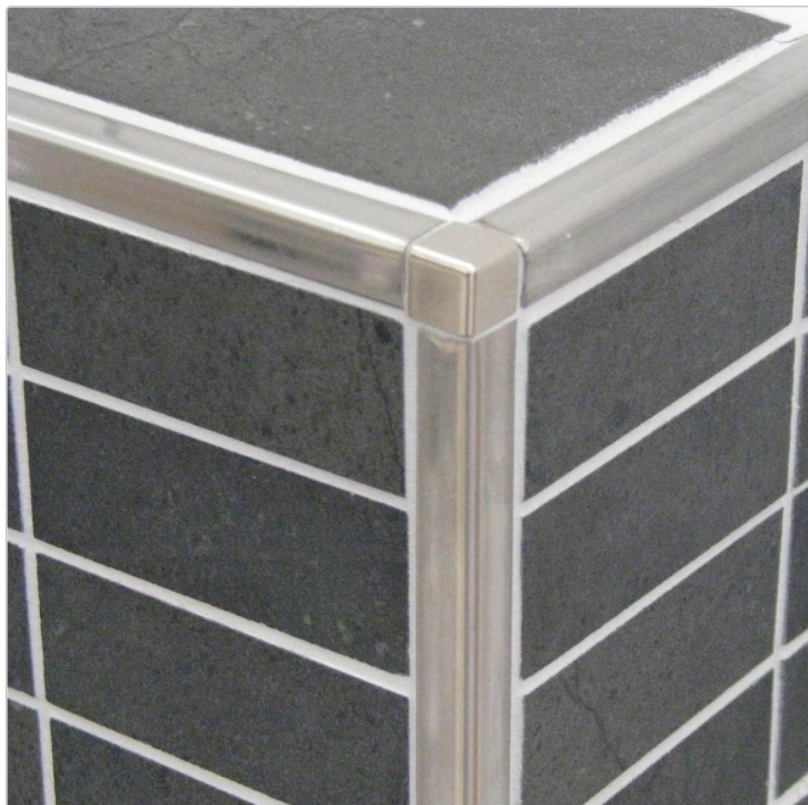

Produktinformation

Schlüter, Quadec-E Schienen, edelstahl, Quadec-E Q80E

Art-Nr.: Q80E / GTIN: 4011832089817 / Marke: [Schlüter](#)

29,40EUR / Stück

Grundpreis: 29,40EUR / Paket

inkl. 19% USt. zzgl. Versand

Lieferzeit: 3-6 Werktage

Art: Quadec-E
Farbe: Edelstahl
Gewicht: 0,5 kg/Stück
Länge: 2,5 m
Serie: Quadec-E
Versand-Art: Spedition
Material: Edelstahl V2A

Produktinformation

Höhe: 8 mm

1 Stange = 2,5 m lang, H= 8 mm Edelstahl V2A Versandkosten auf Anfrage !! Schlüter-Quadec-E ist ein hochwertiges Abschlussprofil aus Edelstahl für Wandaußenecken an Fliesenbelägen und bietet einen guten Kantenschutz. Die Sichtfläche des Profil bildet eine rechtwinklige Außenecke der Fliesenbeläge.