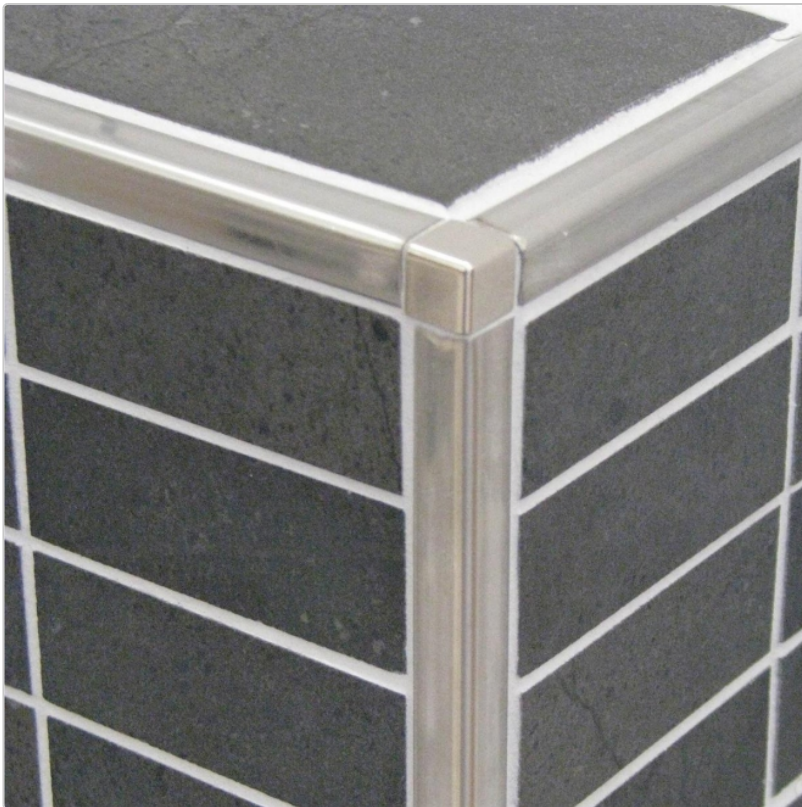

Produktinformation

Schlüter Quadec-E Schienen, edelstahl, Quadec-E Q90E

Art-Nr.: Q90E / GTIN: 4011832118357 / Marke: [Schlüter](#)

30,80EUR / Stück

Grundpreis: 30,80EUR / Paket

inkl. 19% USt. zzgl. Versand

Lieferzeit: 3-6 Werktage

Art: Quadec-E
Farbe: Edelstahl
Gewicht: 0,5 kg/Stück
Länge: 2,5 m
Serie: Quadec-E
Material: Edelstahl V2A
Höhe: 9 mm

Produktinformation

1 Stange = 2,5 m lang, H= 9 mm Edelstahl V2A Versandkosten auf Anfrage !! Schlüter-Quadec-E ist ein hochwertiges Abschlussprofil aus Edelstahl für Wandaußenecken an Fliesenbelägen und bietet einen guten Kantenschutz. Die Sichtfläche des Profil bildet eine rechtwinklige Außenecke der Fliesenbeläge.