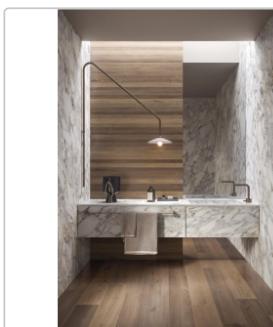

## Produktinformation

Art:	Boden- und Wandfliese
Farbe:	Four Seasons Chocolate
Farbspiel:	V3 - hohe Variation
Frostbeständig:	ja
Gewicht:	20 kg/m <sup>2</sup>
Kalibriert:	ja
Material:	Feinsteinzeug
Materialstärke:	8,5 mm
Nennmass:	20x120 cm
Oberfläche:	Matt
Oberfl.-Vergütung:	P.TECH
Optik:	Holzoptik
Rutschhemmung:	R10 A+B+C
Serie:	Four Seasons
Sortierung:	1. Sortierung
Stück je Paket:	6
Stück je Palette:	216