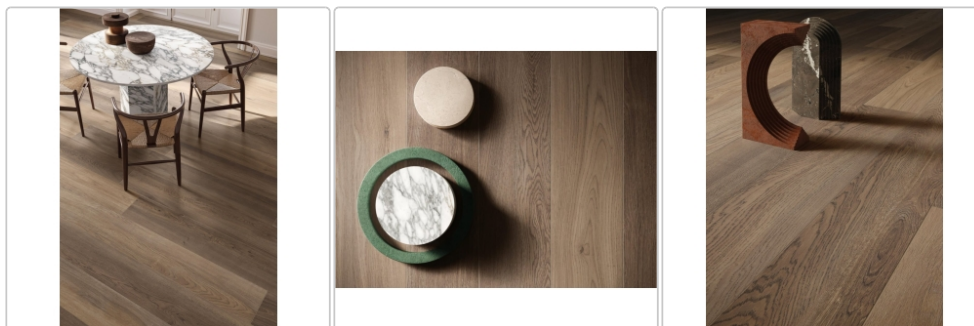

## Produktinformation

Art:	Boden- und Wandfliese
Farbe:	Four Seasons Chocolate
Farbspiel:	V3 - hohe Variation
Frostbeständig:	ja
Gewicht:	20 kg/m <sup>2</sup>
Kalibriert:	ja
Material:	Feinsteinzeug
Materialstärke:	8,5 mm
Nennmass:	20x120 cm
Oberfläche:	Matt
Oberfl.-Vergütung:	P.TECH
Optik:	Holzoptik
Rutschhemmung:	R10 A+B+C
Serie:	Four Seasons
Sortierung:	1. Sortierung
Stück je Paket:	6
Stück je Palette:	216