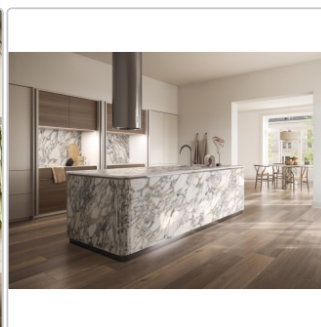

## Produktinformation

Art:	Boden- und Wandfliese
Farbe:	Four Seasons Chocolate
Farbspiel:	V3 - hohe Variation
Frostbeständig:	ja
Gewicht:	20 kg/m <sup>2</sup>
Kalibriert:	ja
Material:	Feinsteinzeug
Materialstärke:	8,5 mm
Nennmass:	20x120 cm
Oberfläche:	Matt
Oberfl.-Vergütung:	P.TECH
Optik:	Holzoptik
Rutschhemmung:	R10 A+B+C
Serie:	Four Seasons
Sortierung:	1. Sortierung
Stück je Paket:	6
Stück je Palette:	216