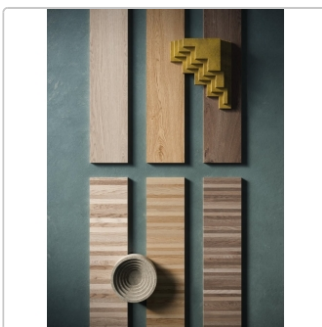

## Produktinformation

Art:	Dekor
Farbe:	Four Seasons Chocolate
Farbspiel:	V3 - hohe Variation
Frostbeständig:	ja
Gewicht:	20 kg/m <sup>2</sup>
Kalibriert:	ja
Material:	Feinsteinzeug
Materialstärke:	8,5 mm
Nennmass:	20x120 cm
Oberfläche:	Matt
Oberfl.-Vergütung:	P.TECH
Optik:	Holzoptik
Rutschhemmung:	R10 A+B+C
Serie:	Four Seasons
Sortierung:	1. Sortierung
Stück je Paket:	6
Stück je Palette:	216