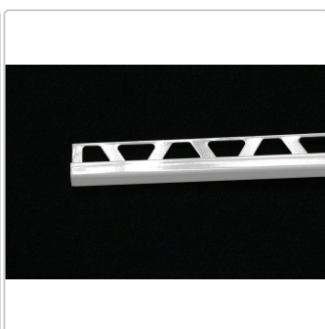

Produktinformation

Schlüter Quadec-AC Schienen, alu farbig beschichtet, Quadec-AC Q100BW

Art-Nr.: Q100BW / GTIN: 4011832101977 / Marke: [Schlüter](#)

19,00EUR / Stück

Grundpreis: 19,00EUR / Paket

inkl. 19% USt. zzgl. Versand

Lieferzeit: 3-6 Werktage

Produktinformation

Art: Quadec-BW
Farbe: Brillantweiß
Gewicht: 0,5 kg/Stück
Länge: 2,5 m
Serie: Quadec-AC
Höhe: 10 mm
Material: Aluminium pulverbeschichtet

1 Stange = 2,5 m lang, H= 10 mm Aluminium farbig beschichtet (brillantweiss) Versandkosten auf Anfrage !! Schlüter-Quadec-AC ist ein hochwertiges Abschlußprofil aus farbig beschichtetem Aluminium für Wandaußenecken und Abschlüsse von Fliesenbelägen. Die Sichtfläche des Profils bildet eine rechtwinklige Ausprägung der Außenecke. Durch den Fugensteg wird eine definierte Fugenkammer zur Fliese vorgegeben.