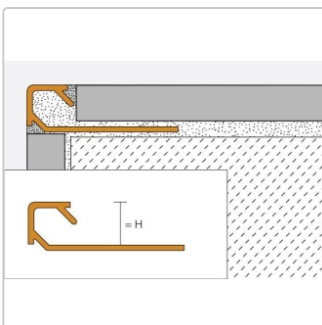

Produktinformation

Schlüter Quadec-AC Schienen, alu farbig beschichtet, Quadec-AC Q100PG

Art-Nr.: Q100PG / GTIN: 4011832102011 / Marke: [Schlüter](#)

19,00EUR / Stück

Grundpreis: 19,00EUR / Paket

inkl. 19% USt. zzgl. Versand

Lieferzeit: 3-6 Werktage

Produktinformation

Art: Quadec-PG
Farbe: Pastellgrau
Gewicht: 0,5 kg/Stück
Länge: 2,5 m
Serie: Quadec-AC
Höhe: 10 mm
Material: Aluminium pulverbeschichtet

1 Stange = 2,5 m lang, H= 10 mm Aluminium farbig beschichtet (pastellgrau) Versandkosten auf Anfrage !! Schlüter-Quadec-AC ist ein hochwertiges Abschlußprofil aus farbig beschichtetem Aluminium für Wandaußenecken und Abschlüsse von Fliesenbelägen. Die Sichtfläche des Profils bildet eine rechtwinklige Ausprägung der Außenecke. Durch den Fugensteg wird eine definierte Fugenkammer zur Fliese vorgegeben.