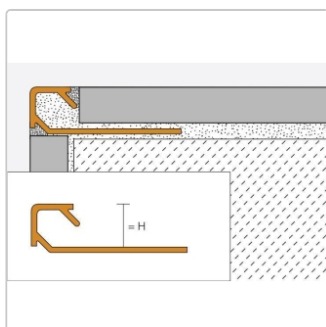

Produktinformation

Schlüter, Quadec-AC Schienen, alu farbig beschichtet, Quadec-AC Q100PG

Art-Nr.: Q100PG / GTIN: 4011832102011 / Marke: [Schlüter](#)

19,00EUR / Stück

Grundpreis: 19,00EUR / Paket

inkl. 19% USt. zzgl. Versand

Lieferzeit: 3-6 Werktage

Produktinformation

Art:	Quadec-PG
Farbe:	Pastellgrau
Gewicht:	0,5 kg/Stück
Länge:	2,5 m
Serie:	Quadec-AC
Versand-Art:	Spedition
Höhe:	10 mm
Material:	Aluminium pulverbeschichtet

1 Stange = 2,5 m lang, H= 10 mm Aluminium farbig beschichtet (pastellgrau) Versandkosten auf Anfrage !! Schlüter-Quadec-AC ist ein hochwertiges Abschlußprofil aus farbig beschichtetem Aluminium für Wandaußenecken und Abschlüsse von Fliesenbelägen. Die Sichtfläche des Profils bildet eine rechtwinklige Ausprägung der Außenecke. Durch den Fugensteg wird eine definierte Fugenkammer zur Fliese vorgegeben.