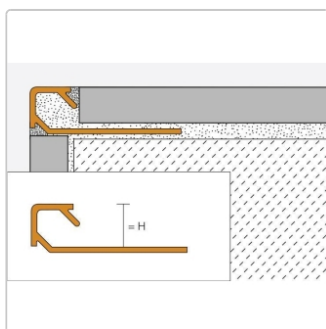

Produktinformation

Schlüter Quadec-AC Schienen, alu farbig beschichtet, Quadec-AC Q100W

Art-Nr.: Q100W / GTIN: 4011832102059 / Marke: [Schlüter](#)

19,00EUR / Stück

Grundpreis: 19,00EUR / Paket

inkl. 19% USt. zzgl. Versand

Lieferzeit: 3-6 Werktage

Produktinformation

Art: Quadec-W
Farbe: weiß
Gewicht: 0,5 kg/Stück
Länge: 2,5 m
Serie: Quadec-AC
Höhe: 10 mm
Material: Aluminium pulverbeschichtet

1 Stange = 2,5 m lang, H= 10 mm Aluminium farbig beschichtet (weiss) Versandkosten auf Anfrage !! Schlüter-Quadec-AC ist ein hochwertiges Abschlußprofil aus farbig beschichtetem Aluminium für Wandaußenecken und Abschlüsse von Fliesenbelägen. Die Sichtfläche des Profils bildet eine rechtwinklige Ausprägung der Außenecke. Durch den Fugensteg wird eine definierte Fugenkammer zur Fliese vorgegeben.