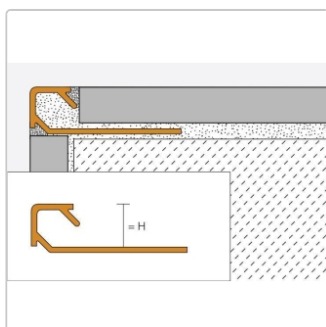

Produktinformation

Schlüter Quadec-AC Schienen, alu farbig beschichtet, Quadec-AC Q125PG

Art-Nr.: Q125PG / GTIN: 4011832102028 / Marke: [Schlüter](#)

23,95EUR / Stück

Grundpreis: 23,95EUR / Paket

inkl. 19% USt. zzgl. Versand

Lieferzeit: 3-6 Werktage

Produktinformation

Art: Quadec-PG
Farbe: Pastellgrau
Gewicht: 0,5 kg/Stück
Länge: 2,5 m
Serie: Quadec-AC
Höhe: 12,5 mm
Material: Aluminium pulverbeschichtet

1 Stange = 2,5 m lang, H= 12,5 mm Aluminium farbig beschichtet (pastellgrau) Versandkosten auf Anfrage !! Schlüter-Quadec-AC ist ein hochwertiges Abschlußprofil aus farbig beschichtetem Aluminium für Wandaußenecken und Abschlüsse von Fliesenbelägen. Die Sichtfläche des Profils bildet eine rechtwinklige Ausprägung der Außenecke. Durch den Fugensteg wird eine definierte Fugenkammer zur Fliese vorgegeben.