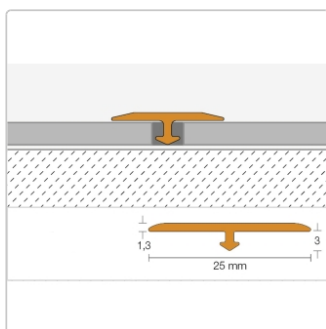

Produktinformation

Schlüter VINPRO-T Übergangsprofil (höhengleich) antik bronze gebürstet Breite: 25 mm

Art-Nr.: VPTL3/25ABGB / GTIN: 4011832190834 / Marke: [Schlüter](#)

12,40EUR / Stück

Grundpreis: 12,40EUR / Paket

inkl. 19% USt. zzgl. Versand

Lieferzeit: 3-6 Werktage

Produktinformation

Art: Übergangprofil (höhengleich)
Breite: 25 mm
Farbe: antik bronze gebürstet
Höhe: 3 mm
Länge: 250 cm
Material: Alu eloxiert
Serie: VINPRO-T