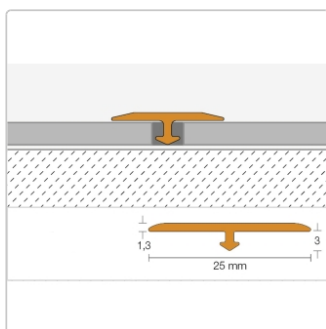

# Schlüter VINPRO-T Übergangsprofil (höhengleich) antik bronze gebürstet Breite: 25 mm

Art-Nr.: VPTL3/25ABGB / GTIN: 4011832190834 / Marke: [Schlüter](#)

**12,40EUR** / Stück

Grundpreis: 12,40EUR / Paket

## Produktinformation

Art: Übergangprofil (höhengleich)  
Breite: 25 mm  
Farbe: antik bronze gebürstet  
Höhe: 3 mm  
Länge: 250 cm  
Material: Alu eloxiert  
Serie: VINPRO-T