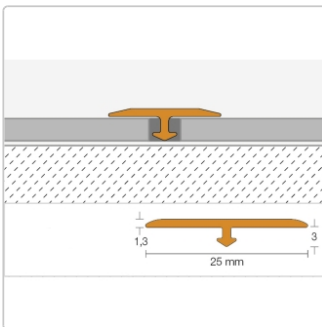

Produktinformation

Schlüter VINPRO-T Übergangprofil (höhengleich) titan gebürstet Breite: 25 mm

Art-Nr.: VPTL3/25ATGB / GTIN: 4011832190827 / Marke: [Schlüter](#)

12,40EUR / Stück

Grundpreis: 12,40EUR / Paket

inkl. 19% USt. zzgl. Versand

Lieferzeit: 3-6 Werktage

Produktinformation

Art: Übergangprofil (höhengleich)
Breite: 25 mm
Farbe: titan gebürstet
Höhe: 3 mm
Länge: 250 cm
Material: Alu eloxiert
Serie: VINPRO-T