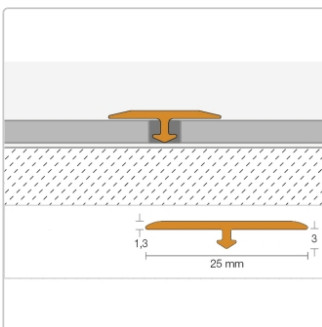

Produktinformation

Schlüter VINPRO-T Übergangsprofil (höhengleich) chrom gebürstet Breite: 25 mm

Art-Nr.: VPTL3/25ACGB / GTIN: 4011832190810 / Marke: [Schlüter](#)

12,40EUR / Stück

Grundpreis: 12,40EUR / Paket

inkl. 19% USt. zzgl. Versand

Lieferzeit: 3-6 Werktage

Produktinformation

Art: Übergangprofil (höhengleich)
Breite: 25 mm
Farbe: chrom gebürstet
Höhe: 3 mm
Länge: 250 cm
Material: Alu eloxiert
Serie: VINPRO-T