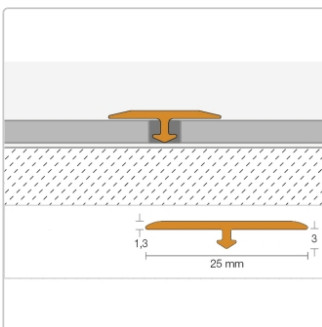

# Schlüter VINPRO-T Übergangsprofil (höhengleich) chrom gebürstet Breite: 25 mm

Art-Nr.: VPTL3/25ACGB / GTIN: 4011832190810 / Marke: [Schlüter](#)

**12,40EUR** / Stück

Grundpreis: 12,40EUR / Paket

inkl. 19% USt. zzgl. Versand

## Produktinformation

Art: Übergangprofil (höhengleich)  
Breite: 25 mm  
Farbe: chrom gebürstet  
Höhe: 3 mm  
Länge: 250 cm  
Material: Alu eloxiert  
Serie: VINPRO-T