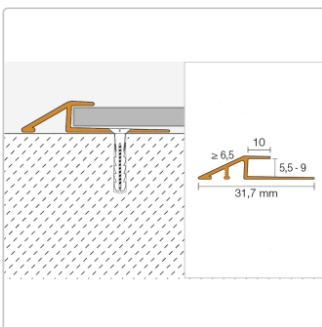

Produktinformation

Schlüter VINPRO-U Übergangsprofil (mit Höhenunterschied) titan gebürstet Höhe: 6,0 mm

Art-Nr.: VPUL60ATGB / GTIN: 4011832190896 / Marke: [Schlüter](#)

20,90EUR / Stück

Grundpreis: 20,90EUR / Paket

inkl. 19% USt. zzgl. Versand

Lieferzeit: 3-6 Werktage

Produktinformation

Art: Übergangprofil (mit Höhenunterschied)
Breite: 31,7 mm
Farbe: titan gebürstet
Höhe: 6,0 mm
Länge: 250 cm
Material: Alu eloxiert
Serie: VINPRO-U