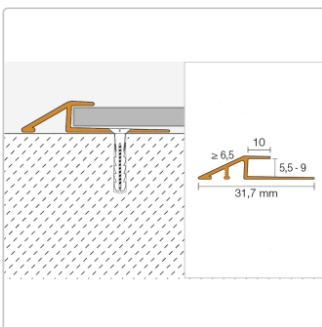

Produktinformation

Schlüter VINPRO-U Übergangprofil (mit Höhenunterschied) titan gebürstet Höhe: 6,5 mm

Art-Nr.: VPUL65ATGB / GTIN: 4011832190933 / Marke: [Schlüter](#)

21,70EUR / Stück

Grundpreis: 21,70EUR / Paket

inkl. 19% USt. zzgl. Versand

Lieferzeit: 3-6 Werktage

Produktinformation

Art: Übergangprofil (mit Höhenunterschied)
Breite: 31,7 mm
Farbe: titan gebürstet
Höhe: 6,5 mm
Länge: 250 cm
Material: Alu eloxiert
Serie: VINPRO-U