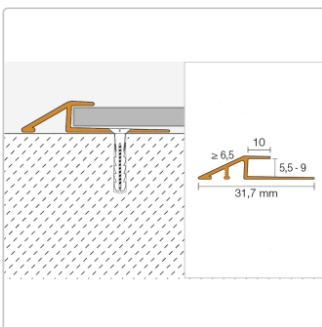

Produktinformation

Schlüter VINPRO-U Übergangprofil (mit Höhenunterschied) titan gebürstet Höhe: 9,0 mm

Art-Nr.: VPUL90ATGB / GTIN: 4011832191343 / Marke: [Schlüter](#)

28,70EUR / Stück

Grundpreis: 28,70EUR / Paket

inkl. 19% USt. zzgl. Versand

Lieferzeit: 3-6 Werktage