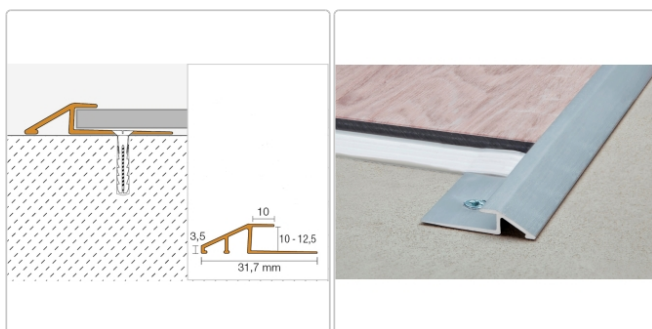

Produktinformation

Schlüter VINPRO-U Übergangprofil (mit Höhenunterschied) titan gebürstet Höhe: 10 mm

Art-Nr.: VPUL100ATGB / GTIN: 4011832191381 / Marke: [Schlüter](#)

30,40EUR / Stück

Grundpreis: 30,40EUR / Paket
inkl. 19% USt. zzgl. Versand

Lieferzeit: 3-6 Werktage

Produktinformation

Art: Übergangprofil (mit Höhenunterschied)
Breite: 31,7 mm
Farbe: titan gebürstet
Höhe: 10 mm
Länge: 250 cm
Material: Alu eloxiert
Serie: VINPRO-U

Hersteller

Kontaktinformation gem. Art. 19 EU GPSR