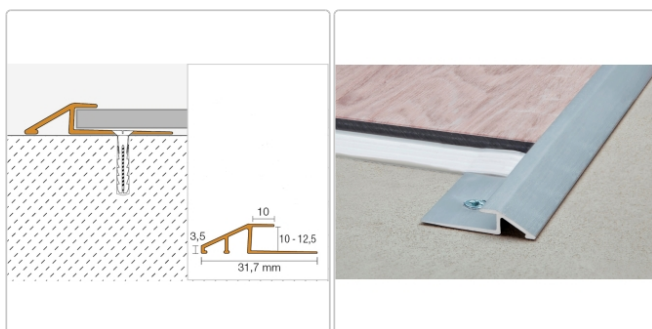

Produktinformation

Schlüter VINPRO-U Übergangsprofil (mit Höhenunterschied) titan gebürstet Höhe: 10 mm

Art-Nr.: VPUL100ATGB / GTIN: 4011832191381 / Marke: [Schlüter](#)

30,40EUR / Stück

Grundpreis: 30,40EUR / Paket
inkl. 19% USt. zzgl. Versand

Lieferzeit: 3-6 Werktage

Produktinformation

Art: Übergangprofil (mit Höhenunterschied)
Breite: 31,7 mm
Farbe: titan gebürstet
Höhe: 10 mm
Länge: 250 cm
Material: Alu eloxiert
Serie: VINPRO-U

Hersteller

Kontaktinformation gem. Art. 19 EU GPSR