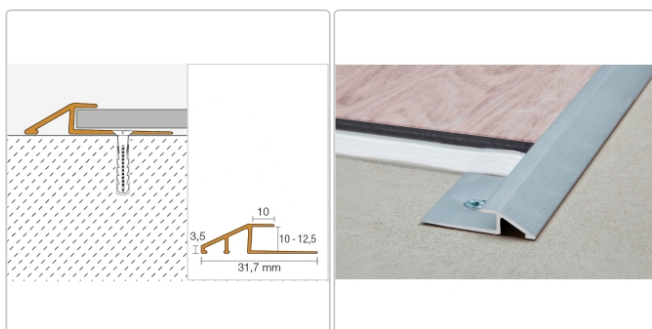

Produktinformation

Schlüter VINPRO-U Übergangprofil (mit Höhenunterschied) titan gebürstet Höhe: 11 mm

Art-Nr.: VPUL110ATGB / GTIN: 4011832191428 / Marke: [Schlüter](#)

32,00EUR / Stück

Grundpreis: 32,00EUR / Paket

inkl. 19% USt. zzgl. Versand

Lieferzeit: 3-6 Werktage

Produktinformation

Art: Übergangprofil (mit Höhenunterschied)
Breite: 31,7 mm
Farbe: titan gebürstet
Höhe: 11 mm
Länge: 250 cm
Material: Alu eloxiert
Serie: VINPRO-U