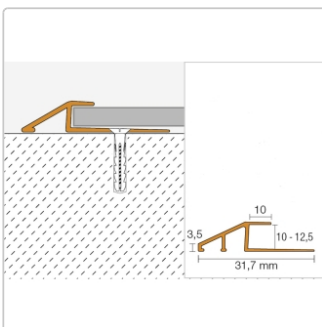

Produktinformation

Schlüter VINPRO-U Übergangprofil (mit Höhenunterschied) titan gebürstet Höhe: 12,5 mm

Art-Nr.: VPUL125ATGB / GTIN: 4011832191459 / Marke: [Schlüter](#)

33,60EUR / Stück

Grundpreis: 33,60EUR / Paket

inkl. 19% USt. zzgl. Versand

Lieferzeit: 3-6 Werktage

Produktinformation

Art: Übergangprofil (mit Höhenunterschied)
Breite: 31,7 mm
Farbe: titan gebürstet
Höhe: 12,5 mm
Länge: 250 cm
Material: Alu eloxiert
Serie: VINPRO-U