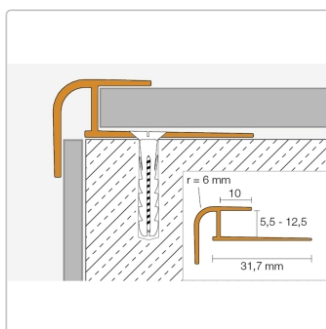

Produktinformation

Schlüter VINPRO-RO Kantenschutzprofil (Wand) titan gebürstet Höhe: 6,0 mm

Art-Nr.: VPROL60ATGB / GTIN: 4011832191633 / Marke: [Schlüter](#)

22,80EUR / Stück

Grundpreis: 22,80EUR / Paket

inkl. 19% USt. zzgl. Versand

Lieferzeit: 3-6 Werktage